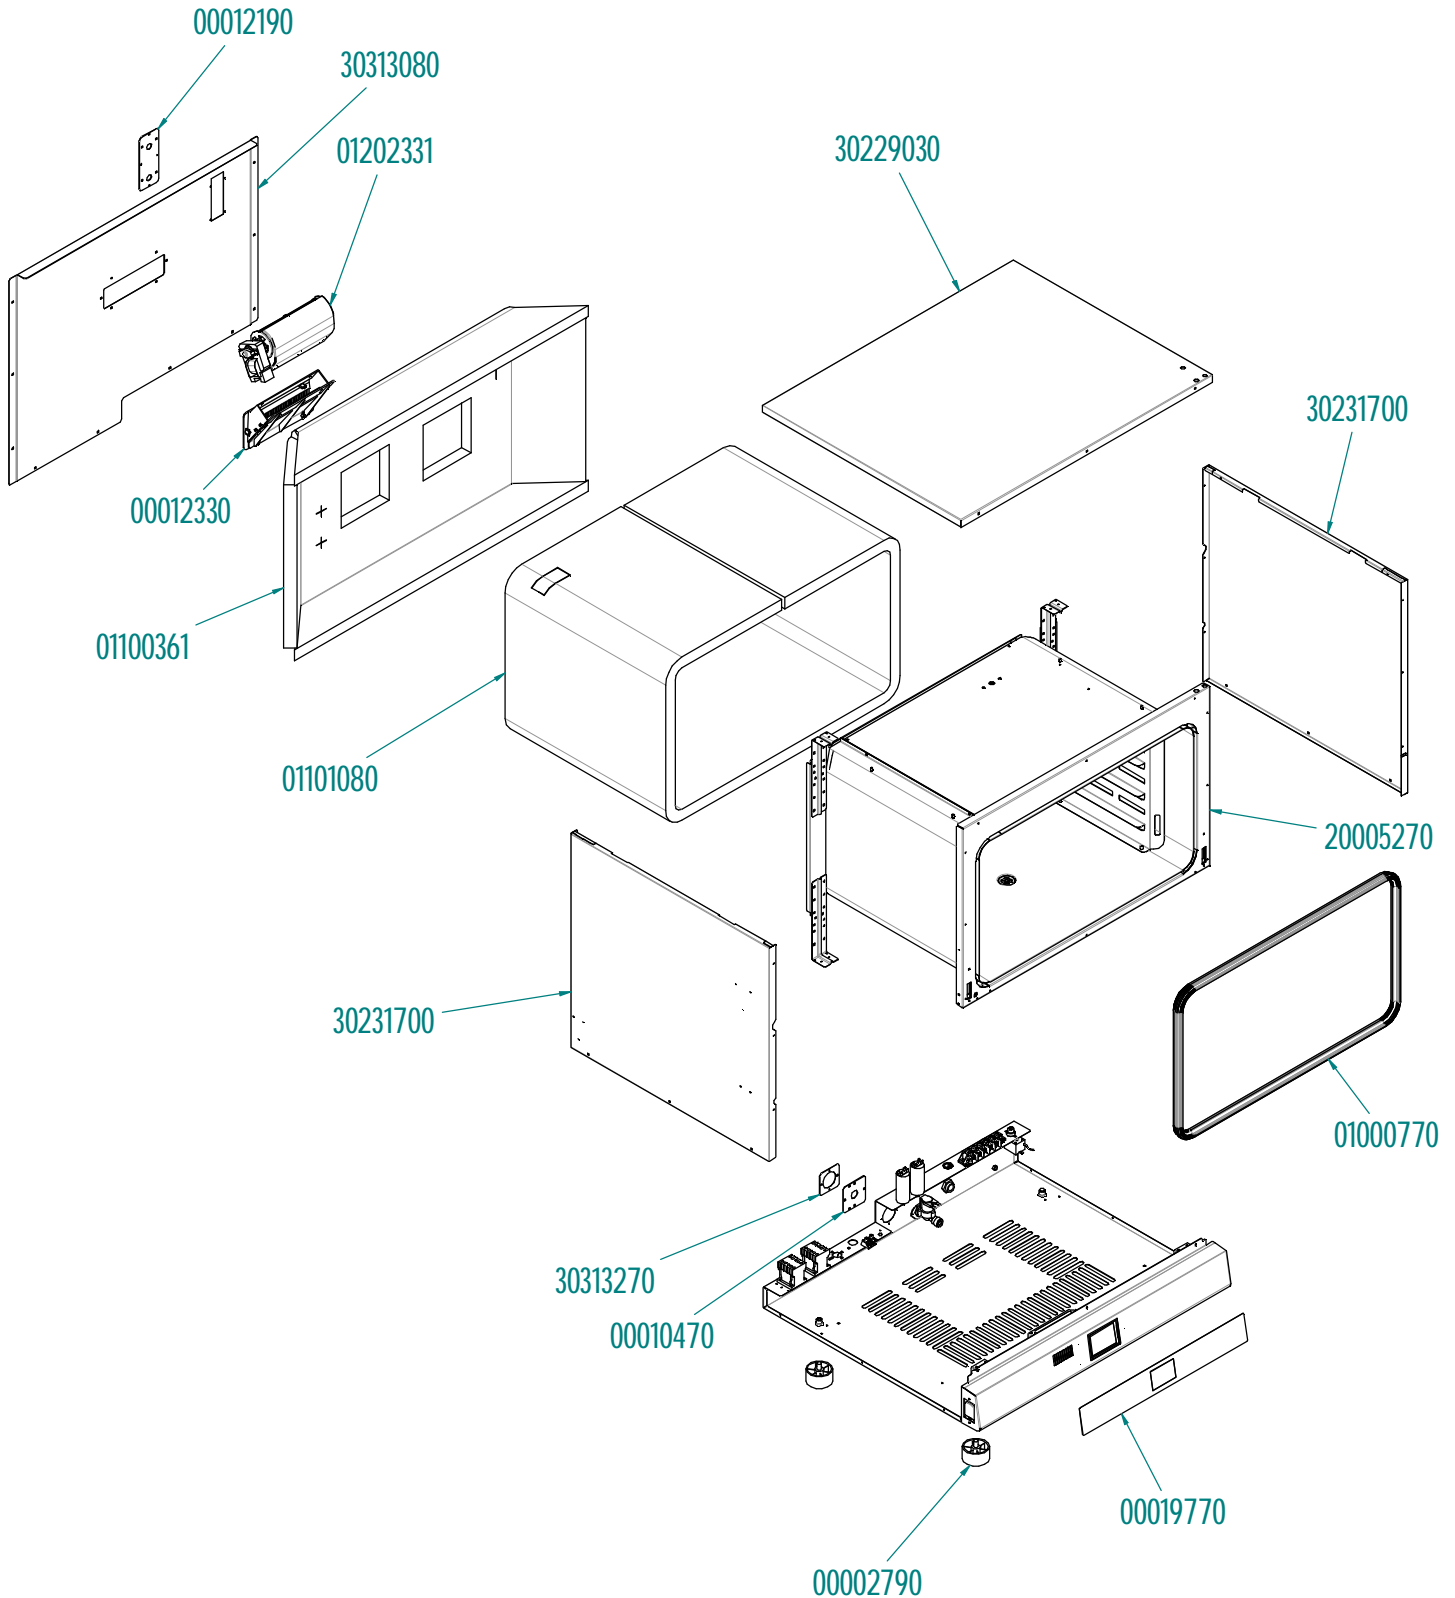

X:\Sgq\PRODOTTI\5 -  
ACCESSORI\2-TAVOLINLEka  
TAVOLI LINEA  
MK\Exploded view  
EKF464NTUD

titolo documento/identificazione::

EKF464NTUD

revisione:

Rev. 0

## CORPO FORNO

tipo documento:

ESPLOSO - EXPLODED VIEW - VUE ECLATEE -  
EXPLOSIONPLAN - VISTA EXPLODIDA -  
В РАЗОБРАННОМ ВИДЕ

cod. identificazione

X:\Sgq\PRODOTTI\5 -  
ACCESSORI\2-TAVOLINEka  
TAVOLI LINEA  
MK\Exploded view  
EKF464NTUD