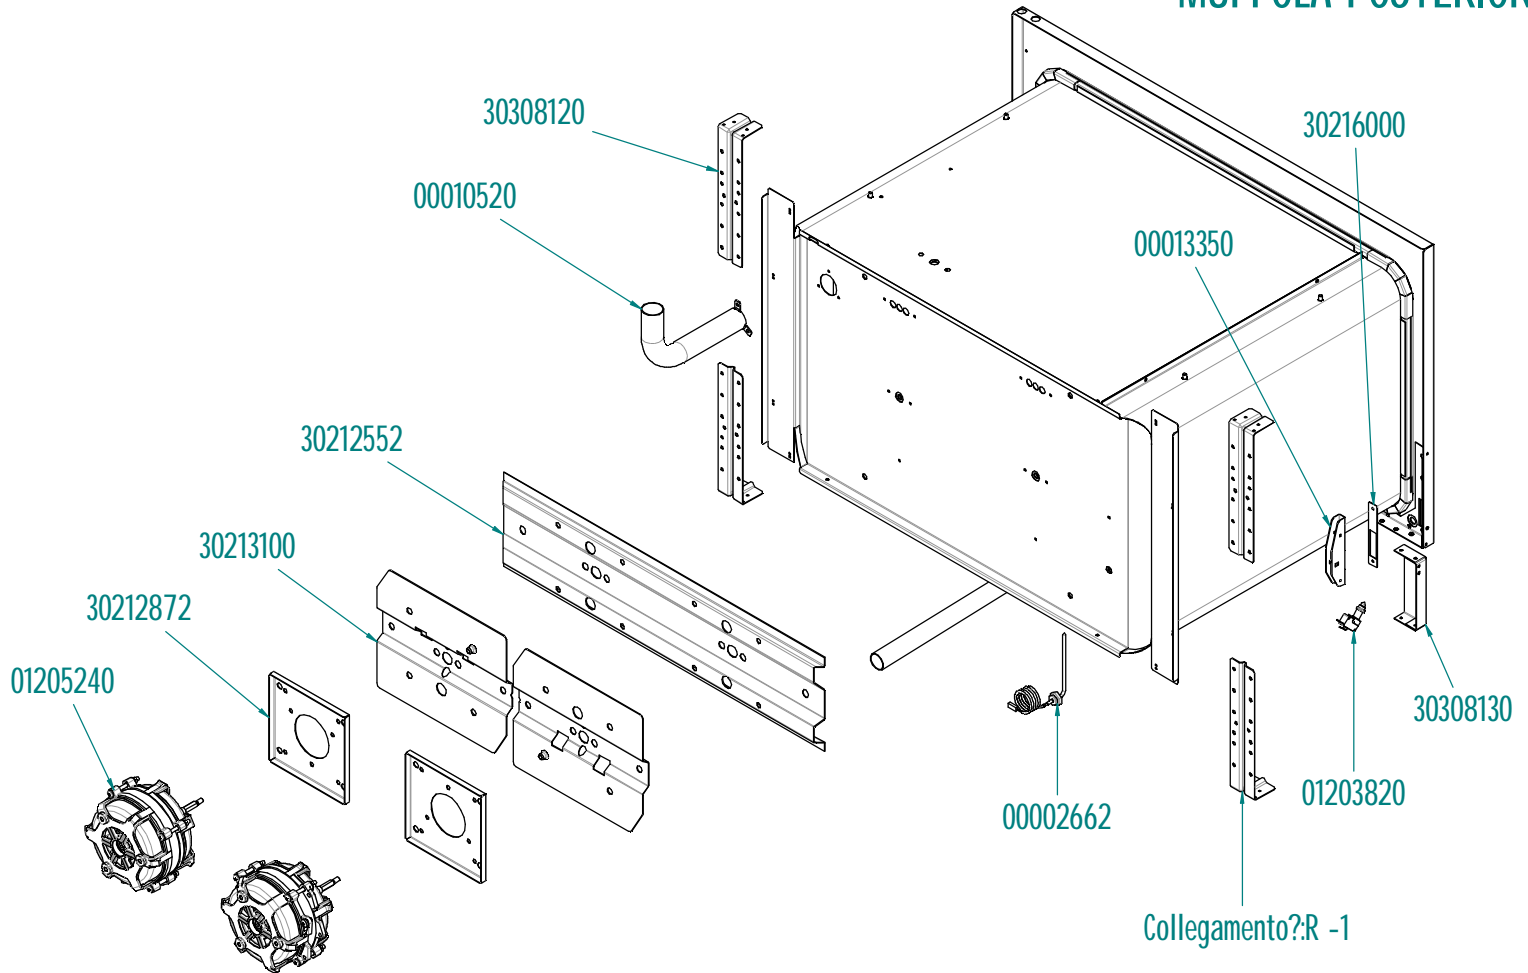

MUFFOLA POSTERIORE