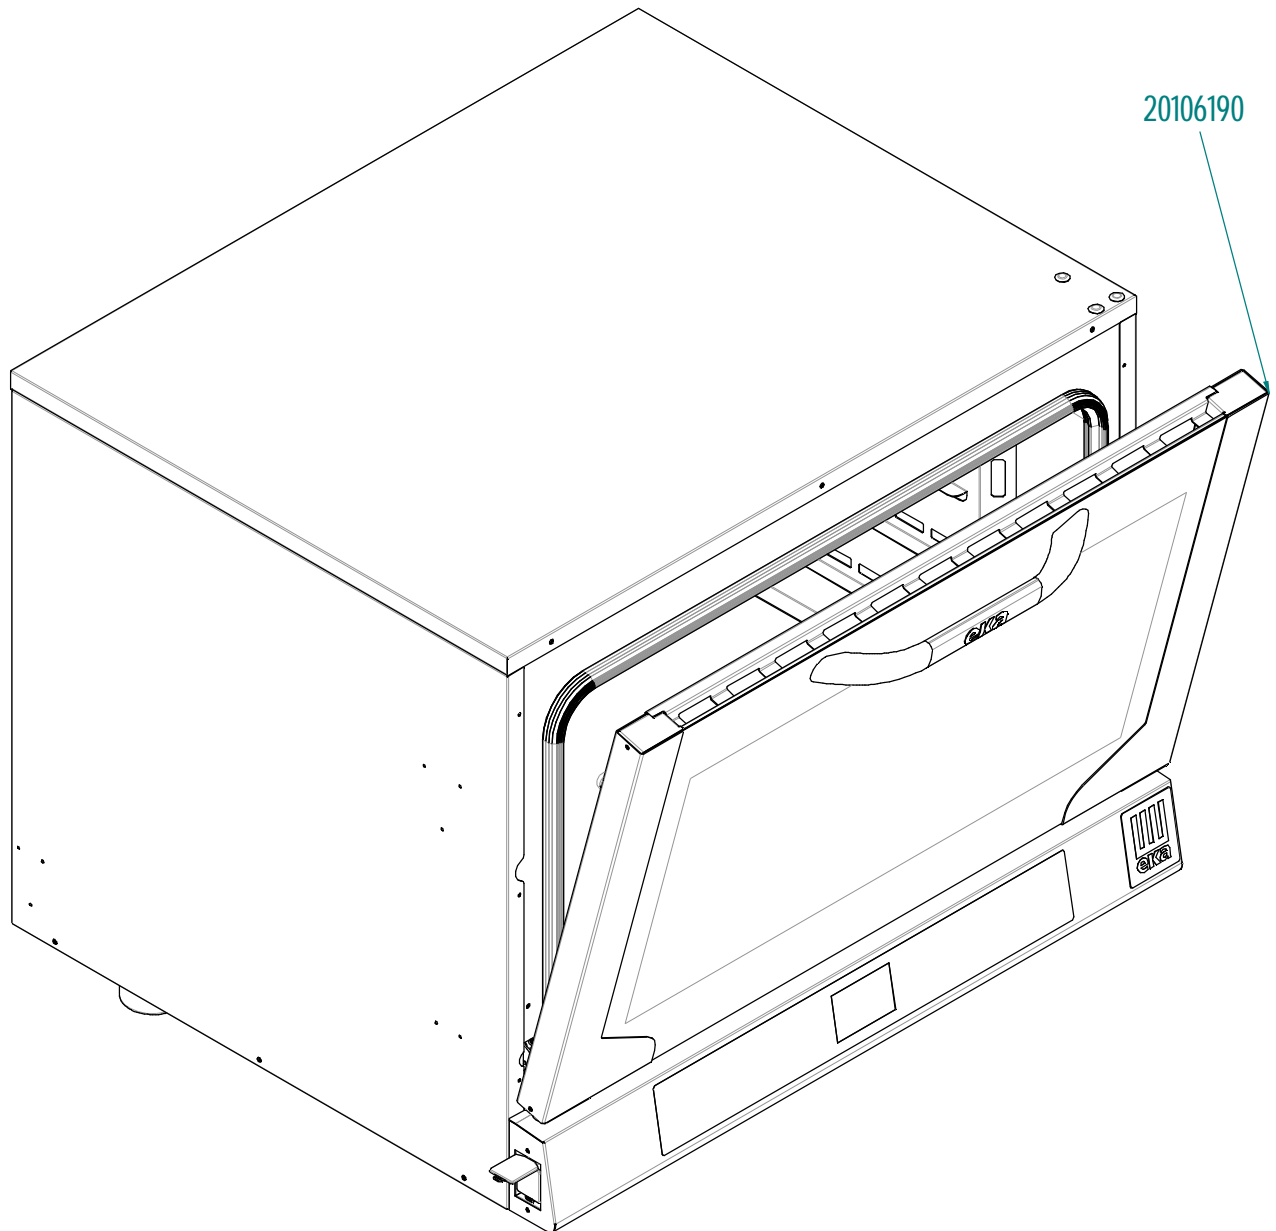

tipo documento:

ESPLOSO - EXPLODED VIEW – VUE ECLATEE –  
EXPLOSIONPLAN – VISTA EXPLODIDA -  
В РАЗОБРАННОМ ВИДЕ

cod. identificazione

X:\Sgq\PRODOTTI\5 -  
ACCESSORI\2-TAVOLINEka  
TAVOLI LINEA  
MK\Exploded view  
EKF464NTUD

titolo documento/identificazione::

EKF464NTUD

revisione:

Rev. 0

20106190

tipo documento:

ESPLOSO - EXPLODED VIEW – VUE ECLATEE –  
EXPLOSIONPLAN – VISTA EXPLODIDA -  
В РАЗОБРАННОМ ВИДЕ

cod. identificazione

## CORPO FORNO

tipo documento:

ESPLOSO - EXPLODED VIEW - VUE ECLATEE -  
EXPLOSIONPLAN - VISTA EXPLODIDA -  
В РАЗОБРАННОМ ВИДЕ

cod. identificazione

X:\Sgq\PRODOTTI\5 -  
ACCESSORI\2-TAVOLINEka  
TAVOLI LINEA  
MK\Exploded view  
EKF464NTUD