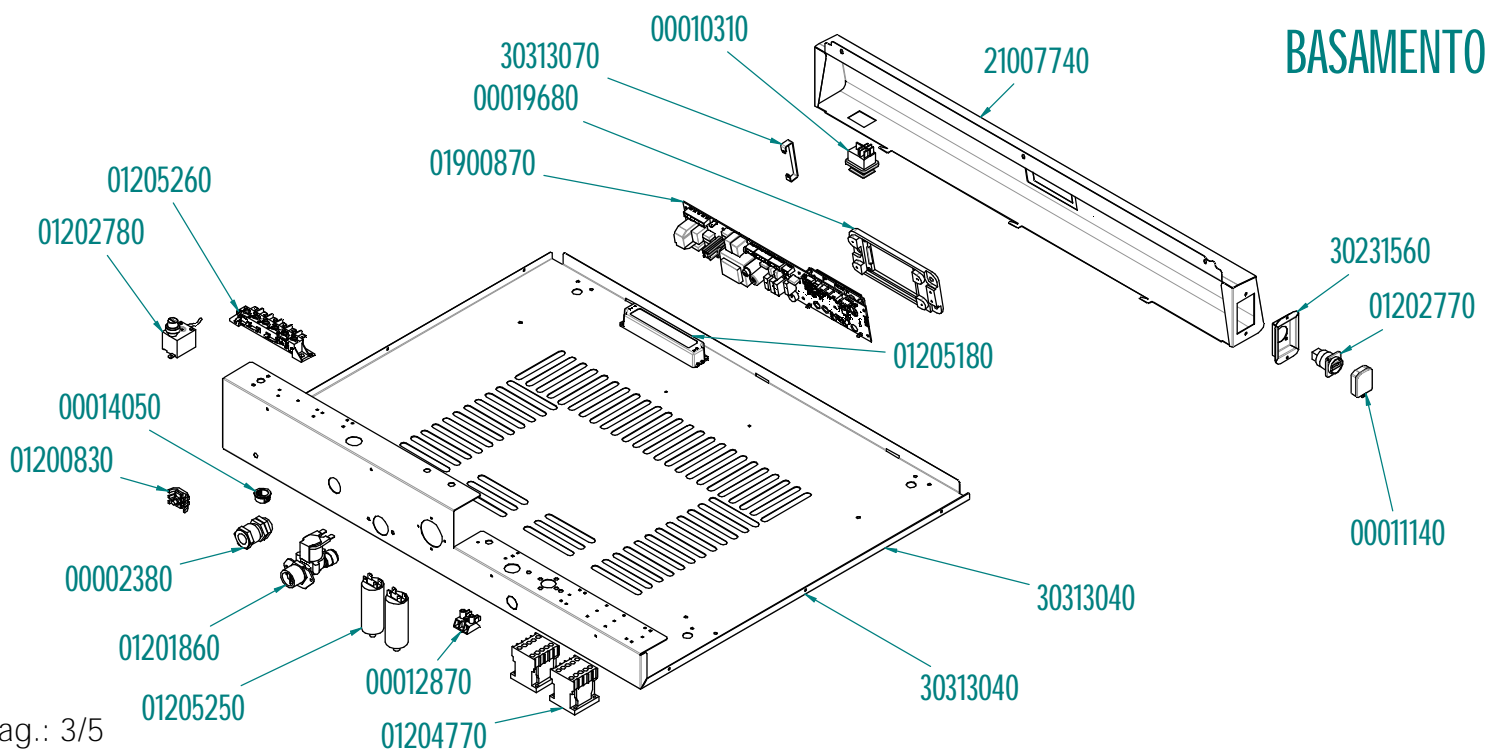

tipo documento:

ESPLOSO - EXPLODED VIEW - VUE ECLATEE -
EXPLOSIONPLAN - VISTA EXPLODIDA -
В РАЗОБРАННОМ ВИДЕ

cod. identificazione

X:\Sgq\PRODOTTI\5 -
ACCESSORI\2-TAVOLINEka
TAVOLI LINEA
MK\Exploded view
EKF464NTUD

titolo documento/identificazione::

EKF464NTUD

revisione:

Rev. 0

MUFFOLA POSTERIORE

BASAMENTO