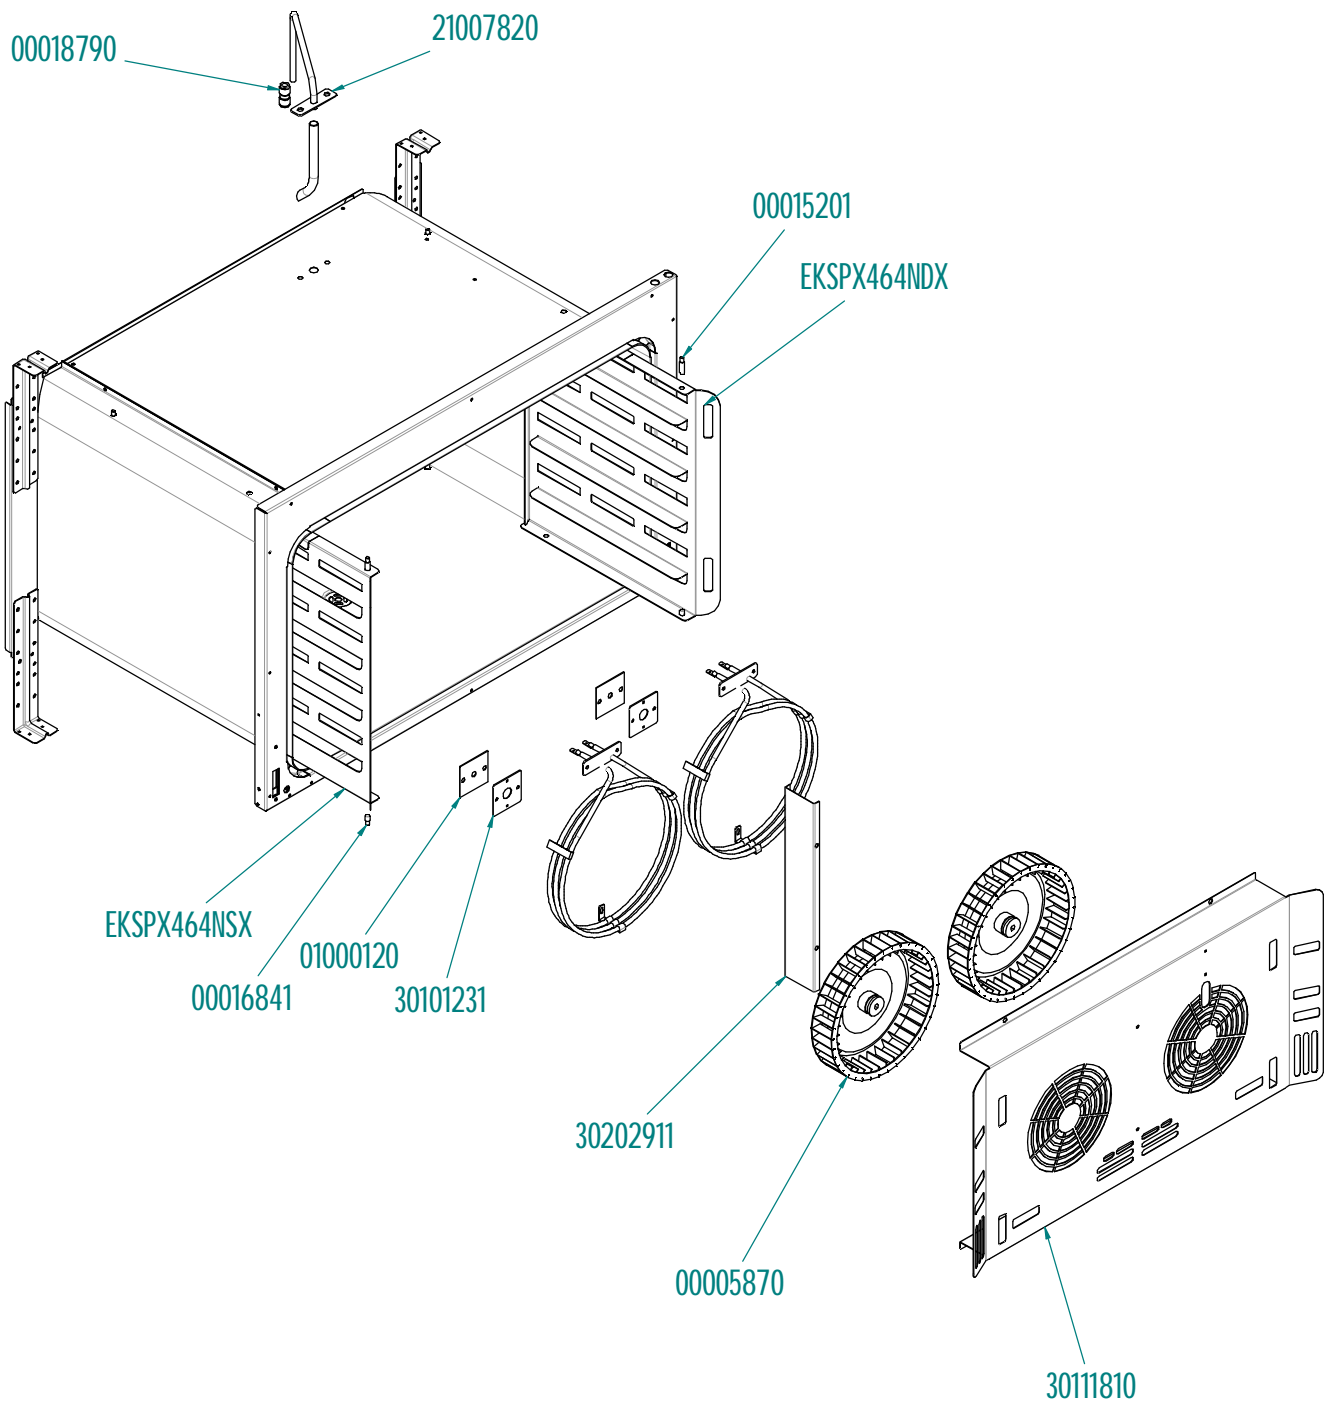

MUFFOLA ANTERIORE