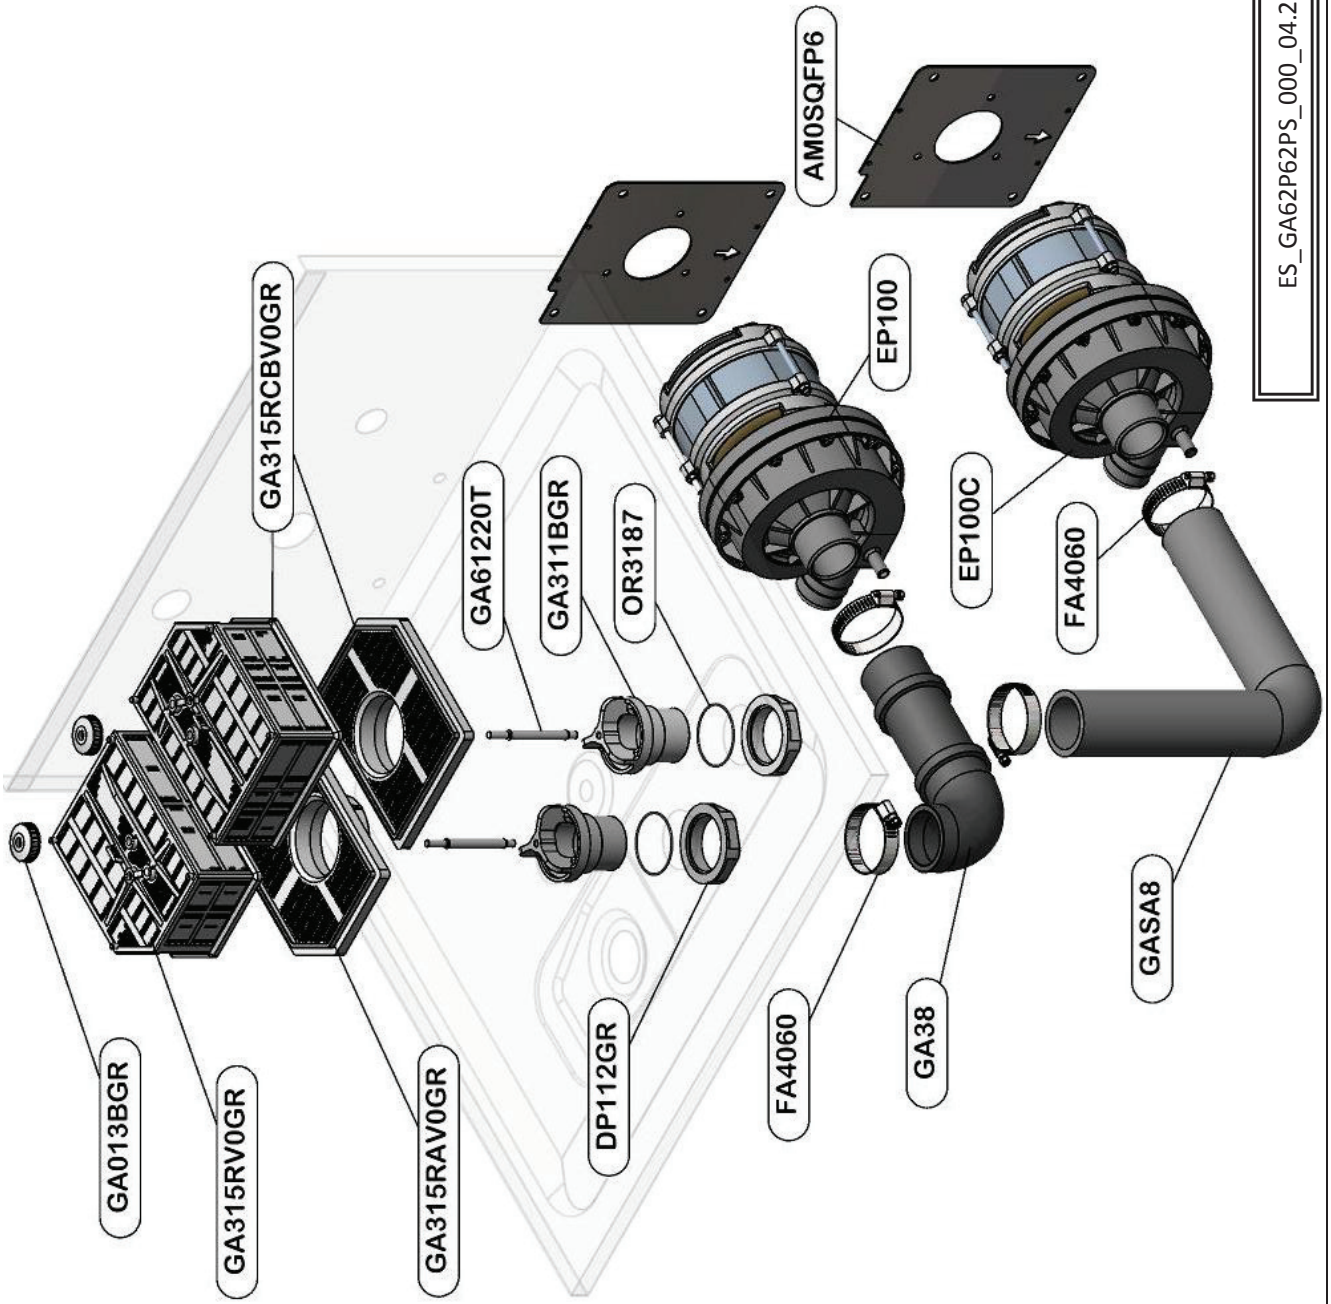

ES_GA62P62PS_000_04.2011_561.200.000