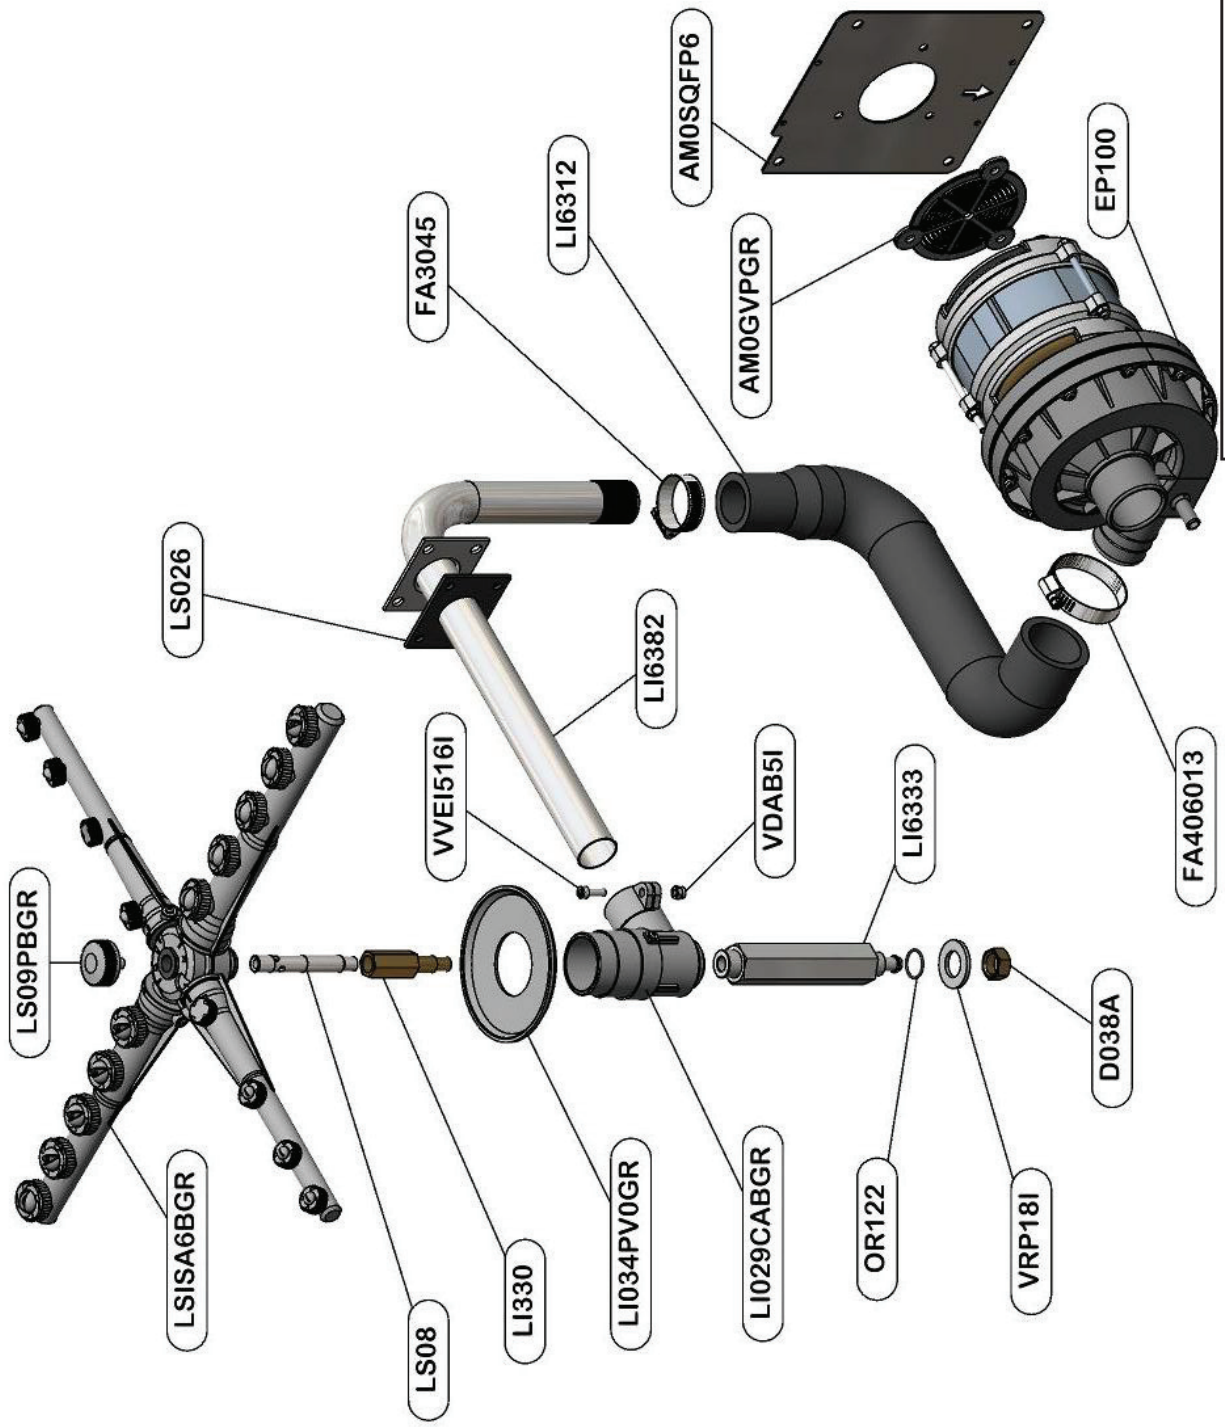

ES_GLINF62P62PS_000_04.2011_561.301.000