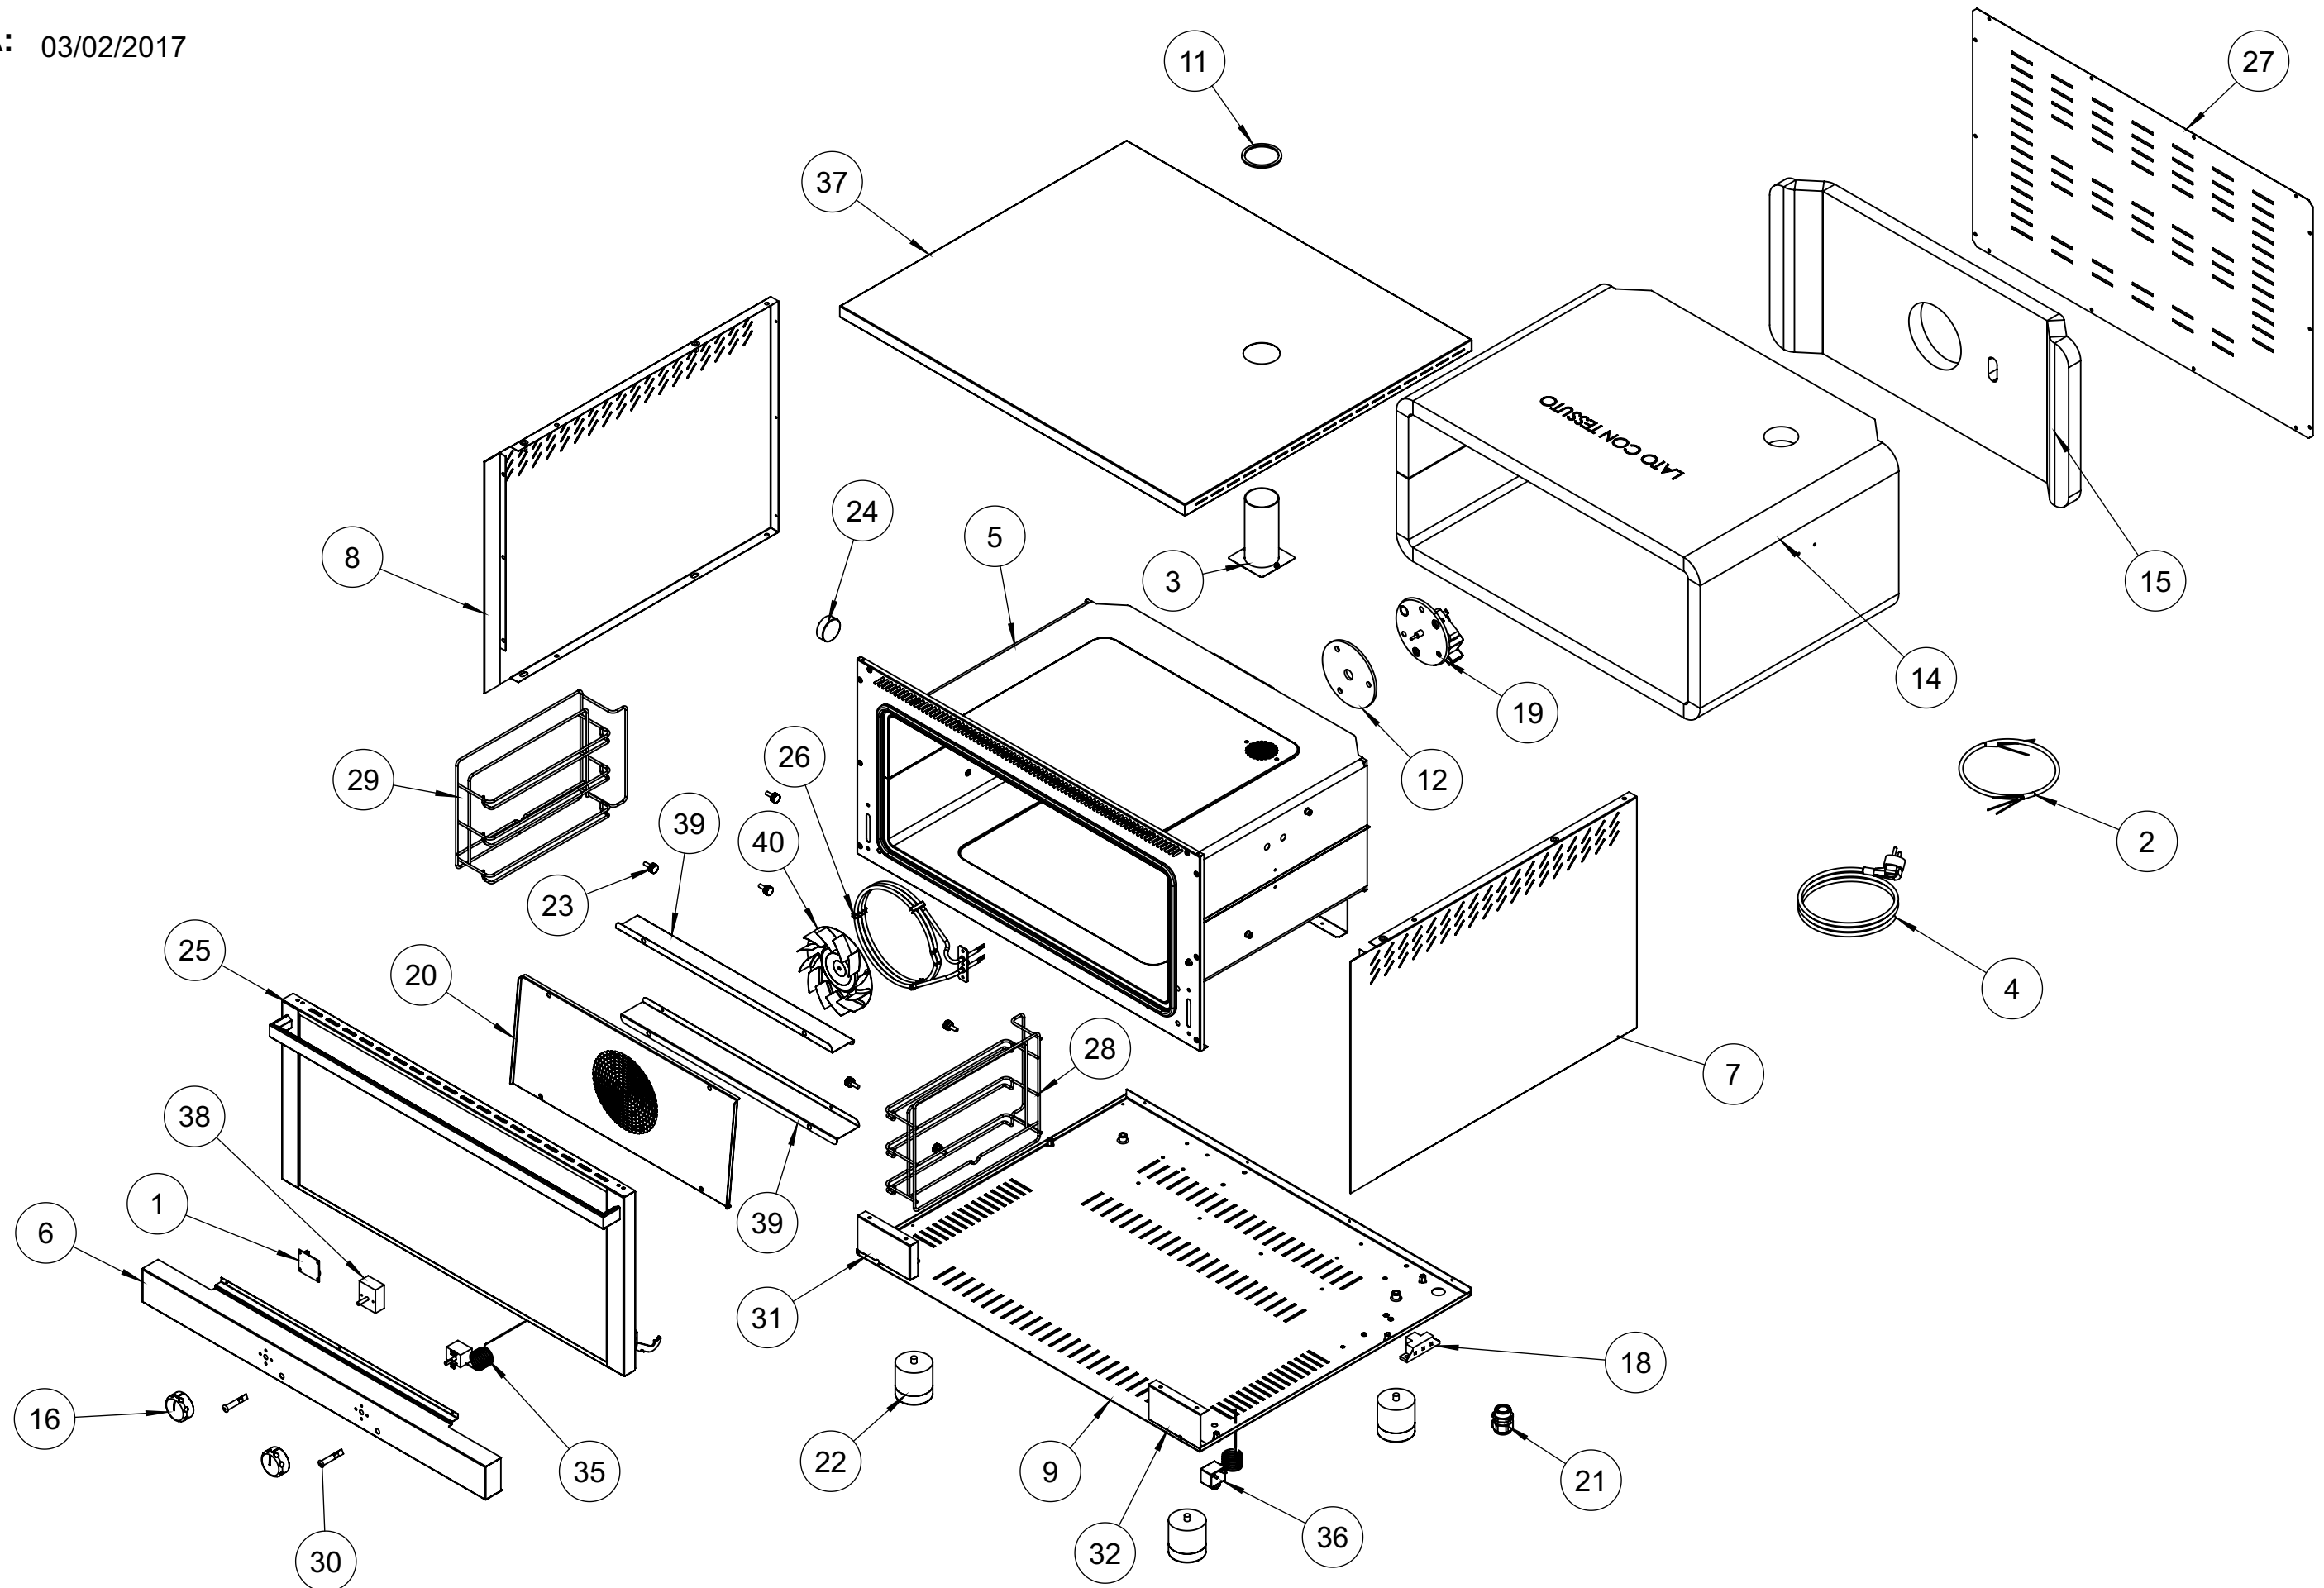

MODELLO: ERKOLINO

DATA: 03/02/2017

MODELLO: ERKOLINO

DATA: 03/02/2017

Num. articolo	Num. parte	Descrizione	Quantità
1	BUZ000	BUZZER PER TIMER 0-60	1
2	CAB057	CABLAGGIO ELETTRICO LIEVITATORE MECCANICO	1
3	CAM001.00	CAMINO FUMI	1
4	CAV001	CAVO ALIMENTAZIONE. CON SPINA SCHUKO H07RN-F 3X1.5	1
5	CEL081	ASSIEME CEL081	1
6	CRU362	CRUSCOTTO ERKOLINO/KAMPIONE SMALTATO NERO	1
7	FIA102	FIANCO DX 44 PX VERNICIATO	1
8	FIA103	FIANCO SX 36 PX VERNICIATO	1
9	FON003	FONDO ERKOLINO/KAMPIONE	1
10	GUA007	GUARNIZIONE PORTA	1
11	GUA008	GUARNIZIONE CAMINO GRANDE	1
12	GUA061	GUARNIZIONE MOTORE FIME GU130	1
13	INS-M5	INS ACCIAIO	8
14	LAN040	LANA VETRO LATERALE ERKOLINO	1
15	LAN041	LANA VETRO SCHIENA ERKOLINO	1
16	MAN100	MANOPOLA DIAMETRO 50 FORNI/LIEVITATORI 2015	2
17	MIC002	MICRON PORTA	1
18	MOR000	MORSETTIERA ALIM. FV110/B 43	1
19	MOT019	MOTORE FIME L257570S	1
20	PAR051	PARAVENTOLA	1
21	PAS000	PASSACAVO ELETTRICO	1
22	PIE012	PIEDINO ACCIAIO TONDO REGOL. D.50 H70 M.10 REG. 30mm	4
23	POM003	POMELLO OTTONE CROMATO (REGGE SCORRIGRIGLIA)	6
24	POR090	PORTALAMPADA COMPLETO FORNO PICCOLO/BRAVO	1
25	PORTA ERKOLINO	ASSIEME PORTA ERKOLINO	1
26	RES029-UL	RESISTENZA CIRCOLARE 2500W (1945/3/304)	1
27	SCH131	SCHIENA SMALTATO NERO	1
28	SCO100	SCORRIGRIGLIA DESTRA	1
29	SCO101	SCORRIGRIGLIA SINISTRA	1
30	SEG000	SEGNALATORE ROSSO	2
31	STA005	STAFFA ANTERIORE SX	1
32	STA006	STAFFA ANTERIORE DX	1
33	STA007	STAFFA POSTERIORE	1
34	STA037	STAFFA BULBI TERMOSTATI DUE POSIZIONI	1
35	TER030	TERMOSTATO COTTURA 0-280°C CAMPINI	1
36	TER031	TERMOSTATO SICUREZZA 20-318°C CAMPINI	1
37	TET030	TETTO ERKOLINO SMALTATO NERO	1
38	TIM001	TIMER 0-60 PER BUZZER	1
39	TRA005	TRAVERSO FISSAGGIO PARAVENTOLA	2
40	VEN010	VENTOLA VI160x28	1