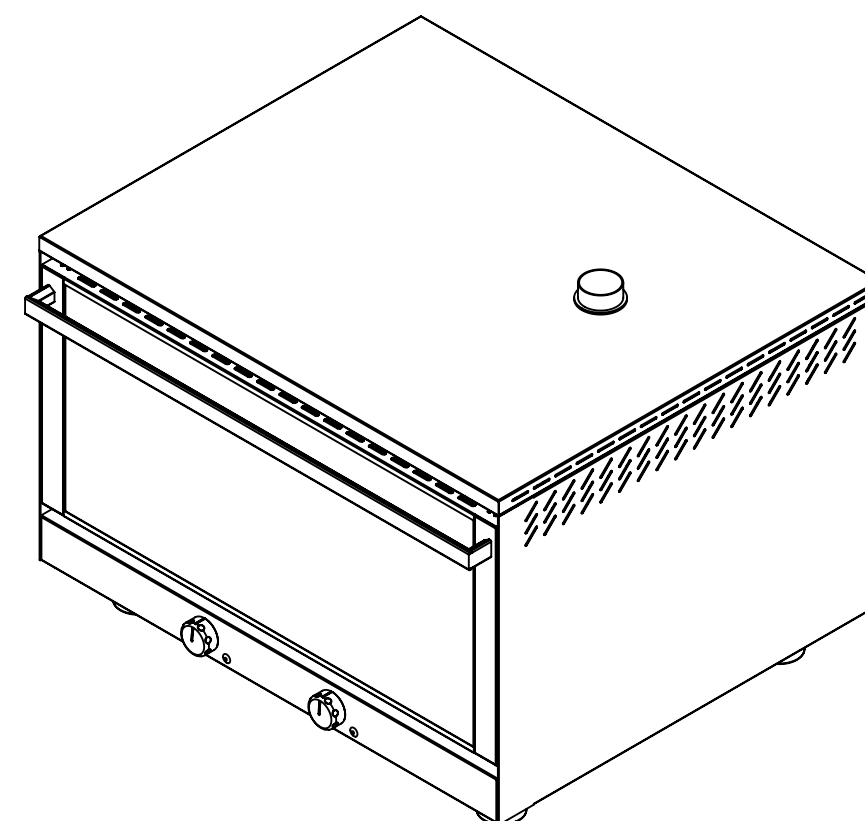

MODELLO: ERKOLINO

DATA: 03/02/2017

MODELLO: ERKOLINO

DATA: 03/02/2017

Num. articolo	Num. parte	Descrizione	Quantità
1	BUZ000	BUZZER PER TIMER 0-60	1
2	CAB057	CABLAGGIO ELETTRICO LIEVITATORE MECCANICO	1
3	CAM001.00	CAMINO FUMI	1
4	CAV001	CAVO ALIMENTAZIONE. CON SPINA SCHUKO H07RN-F 3X1.5	1
5	CEL081	ASSIEME CEL081	1
6	CRU362	CRUSCOTTO ERKOLINO/KAMPIONE SMALTATO NERO	1
7	FIA102	FIANCO DX 44 PX VERNICIATO	1
8	FIA103	FIANCO SX 36 PX VERNICIATO	1
9	FON003	FONDO ERKOLINO/KAMPIONE	1
10	GUA007	GUARNIZIONE PORTA	1
11	GUA008	GUARNIZIONE CAMINO GRANDE	1
12	GUA061	GUARNIZIONE MOTORE FIME GU130	1
13	INS-M5	INS ACCIAIO	8
14	LAN040	LANA VETRO LATERALE ERKOLINO	1
15	LAN041	LANA VETRO SCHIENA ERKOLINO	1
16	MAN100	MANOPOLA DIAMETRO 50 FORNI/LIEVITATORI 2015	2
17	MIC002	MICRON PORTA	1
18	MOR000	MORSETTIERA ALIM. FV110/B 43	1
19	MOT019	MOTORE FIME L257570S	1
20	PAR051	PARAVENTOLA	1
21	PAS000	PASSACAVO ELETTRICO	1
22	PIE012	PIEDINO ACCIAIO TONDO REGOL. D.50 H70 M.10 REG. 30mm	4
23	POM003	POMELLO OTTONE CROMATO (REGGE SCORRIGRIGLIA)	6
24	POR090	PORTALAMPADA COMPLETO FORNO PICCOLO/BRAVO	1
25	PORTA ERKOLINO	ASSIEME PORTA ERKOLINO	1
26	RES029-UL	RESISTENZA CIRCOLARE 2500W (1945/3/304)	1
27	SCH131	SCHIENA SMALTATO NERO	1
28	SCO100	SCORRIGRIGLIA DESTRA	1
29	SCO101	SCORRIGRIGLIA SINISTRA	1
30	SEG000	SEGNALATORE ROSSO	2
31	STA005	STAFFA ANTERIORE SX	1
32	STA006	STAFFA ANTERIORE DX	1
33	STA007	STAFFA POSTERIORE	1
34	STA037	STAFFA BULBI TERMOSTATI DUE POSIZIONI	1
35	TER030	TERMOSTATO COTTURA 0-280°C CAMPINI	1
36	TER031	TERMOSTATO SICUREZZA 20-318°C CAMPINI	1
37	TET030	TETTO ERKOLINO SMALTATO NERO	1
38	TIM001	TIMER 0-60 PER BUZZER	1
39	TRA005	TRAVERSO FISSAGGIO PARAVENTOLA	2
40	VEN010	VENTOLA VI160x28	1