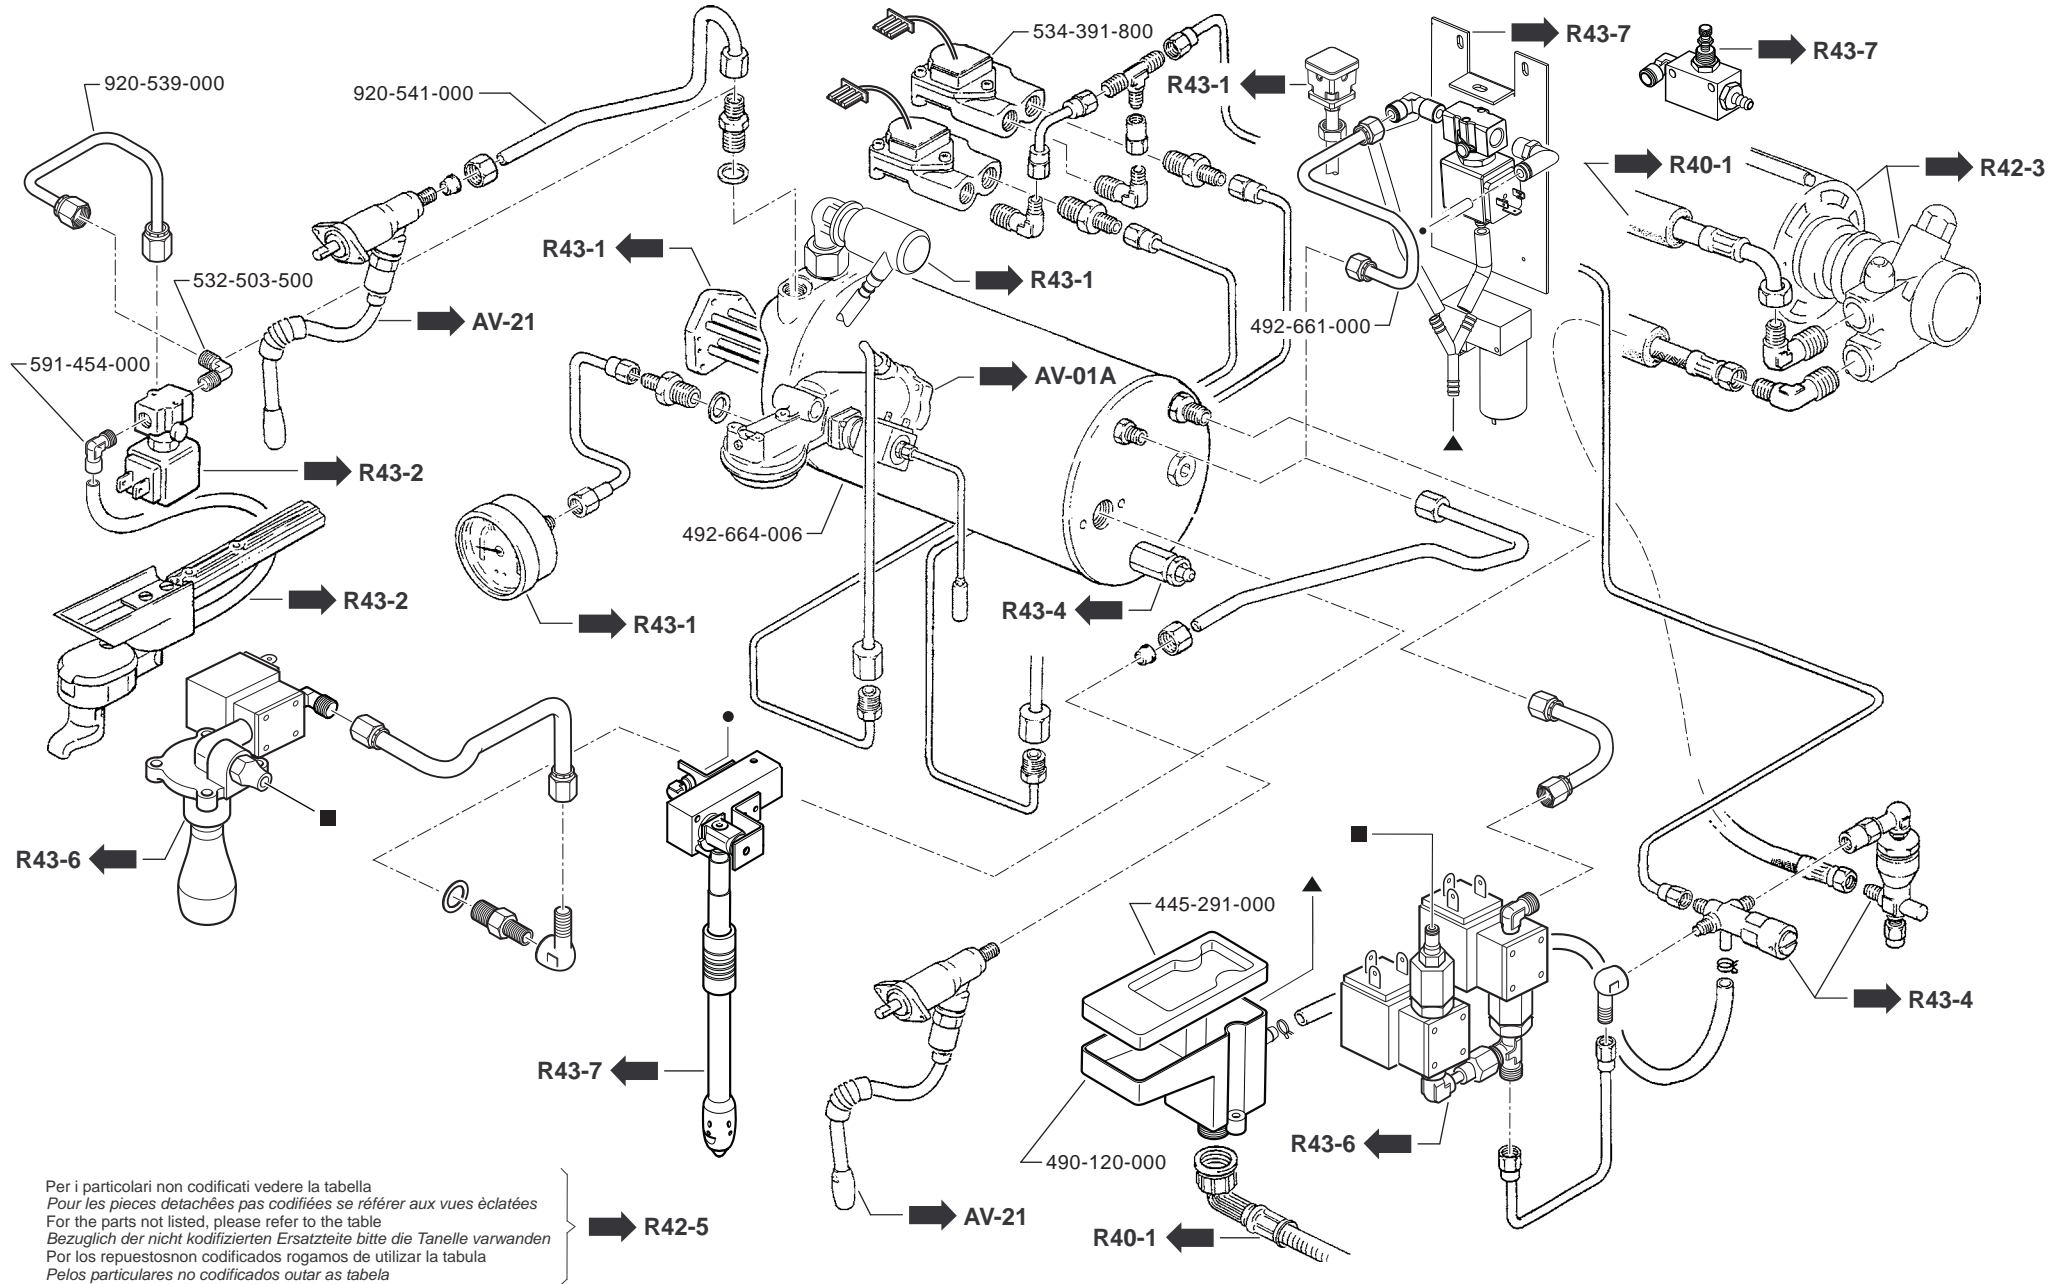

Per i particolari non codificati vedere la tabella
Pour les pieces detachées pas codifiées se référer aux vues éclatées
For the parts not listed, please refer to the table
Bezüglich der nicht kodifizierten Ersatzteile bitte die Tabelle verwenden
Por los repuestoson codificados rogamos de utilizar la tabula
Pelos particulares no codificados outar as tabela