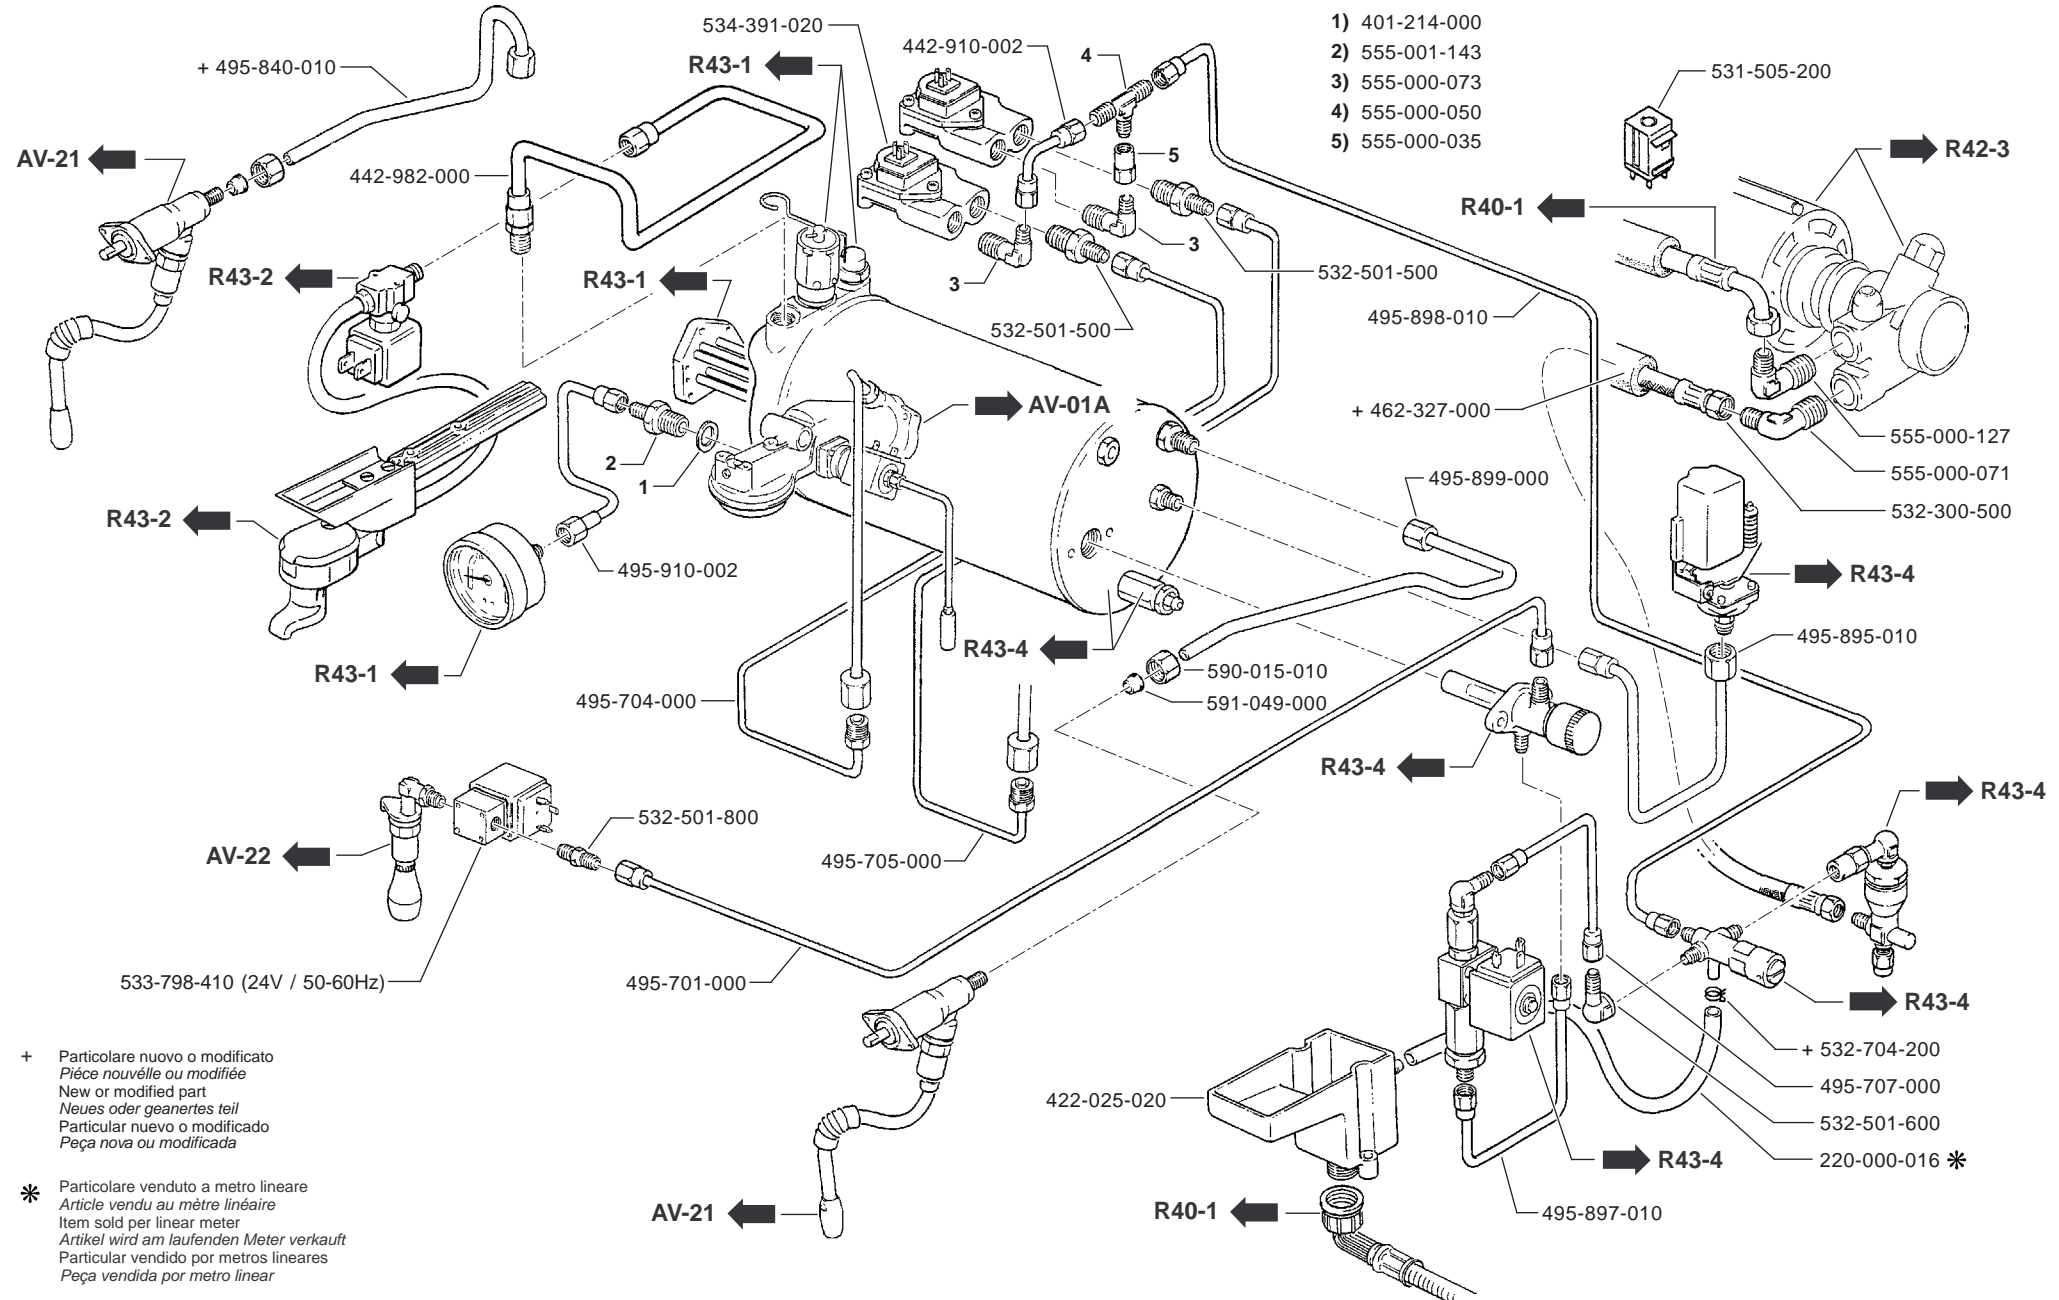

+ Particolare nuovo o modificato
Pièce nouvelle ou modifiée
New or modified part
Neues oder geaertes teil
Particular nuevo o modificado
Peça nova ou modificada

* Particolare venduto a metro lineare
Article vendu au mètre linéaire
Item sold per linear meter
Artikel wird am laufenden Meter verkauft
Particular vendido por metros lineares
Peça vendida por metro linear