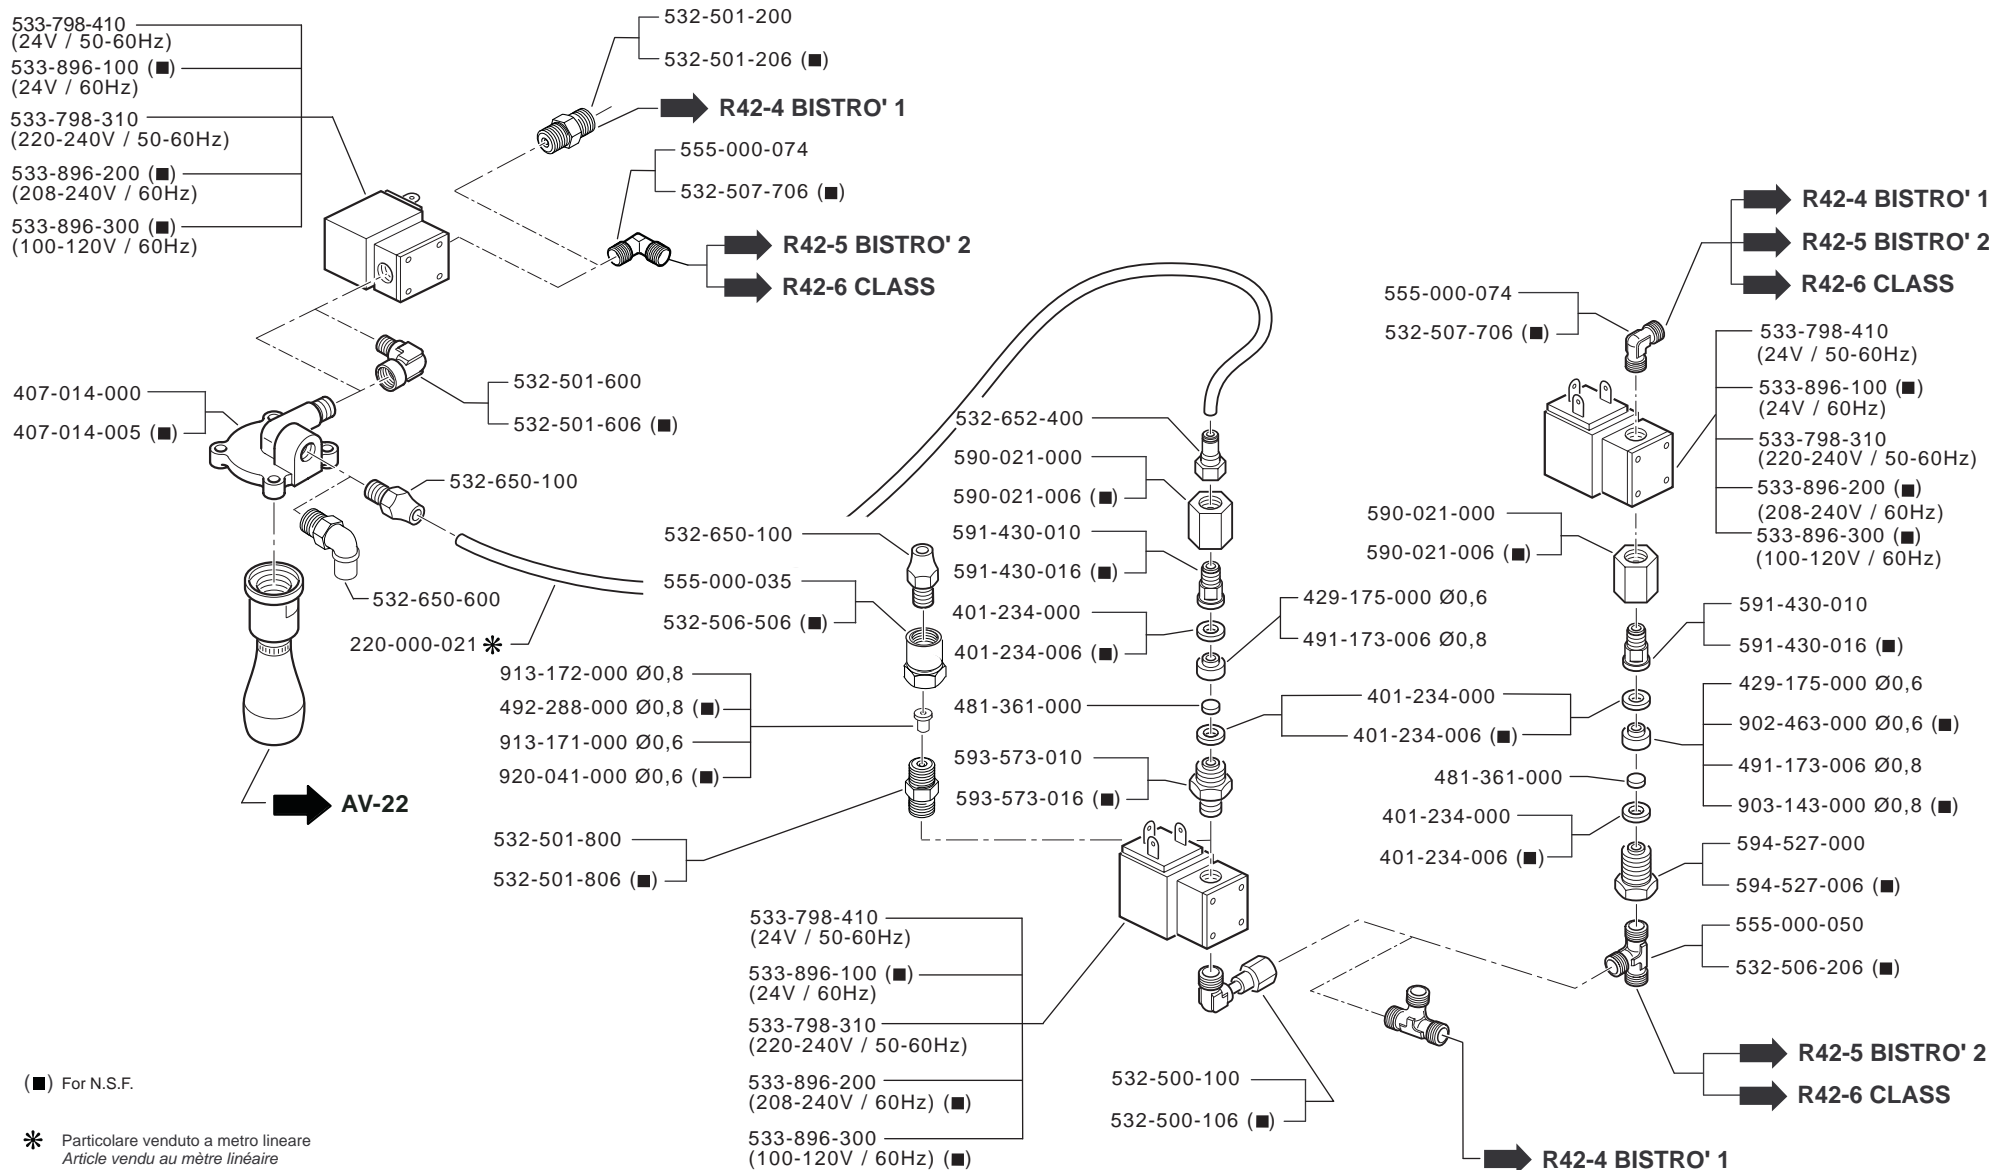

(■) For N.S.F.

* Particolare venduto a metro lineare
Article vendu au mètre linéaire
Item sold per linear meter
Artikel wird am laufenden Meter verkauft
Particular vendido por metros lineares
Peça vendida por metro linear