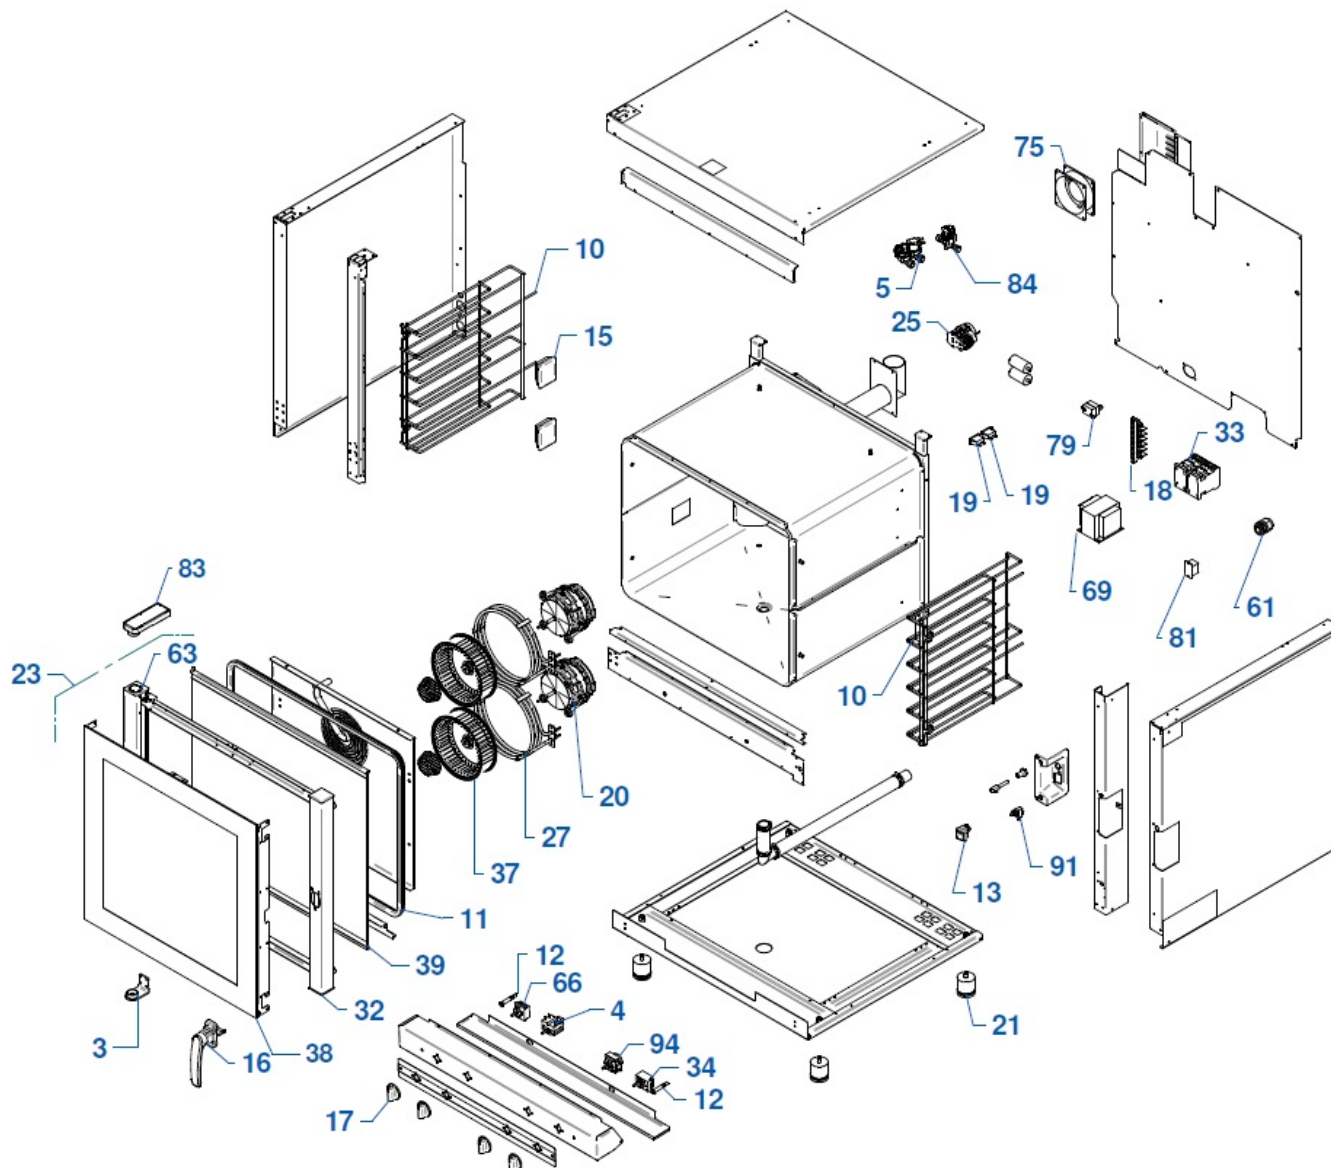

PF8406_PI3

FORNO COMBINATO GALILEI MECCANICO 6 TEGLIE 600X400 - GN 1/1

rev: (print on 23/01/2023)

3	CER30081
4	COM30006
5	ELE30005
10	GRI30213
10	GRI30214
11	GUA30015
12	IND30002
13	INT30003
15	LAM00004
16	MAG30061
17	MAN30014
18	MOR30004
19	PFU30001
20	MOT30038
21	PIE30009
23	POR00338
25	PRG30015
27	RES30008
32	TAP30032
33	TEL30010
34	TER30016
37	VEN30005
37	VEN30010
38	VET00338
39	VET00322
61	PPC30001
63	TAP30030
66	TER30004
69	TRM30001
75	MOT30009
79	TER30013
81	INT30004
83	CER30032
83	TAP30031
84	FIL30037
91	PUL30006
94	PRG30016