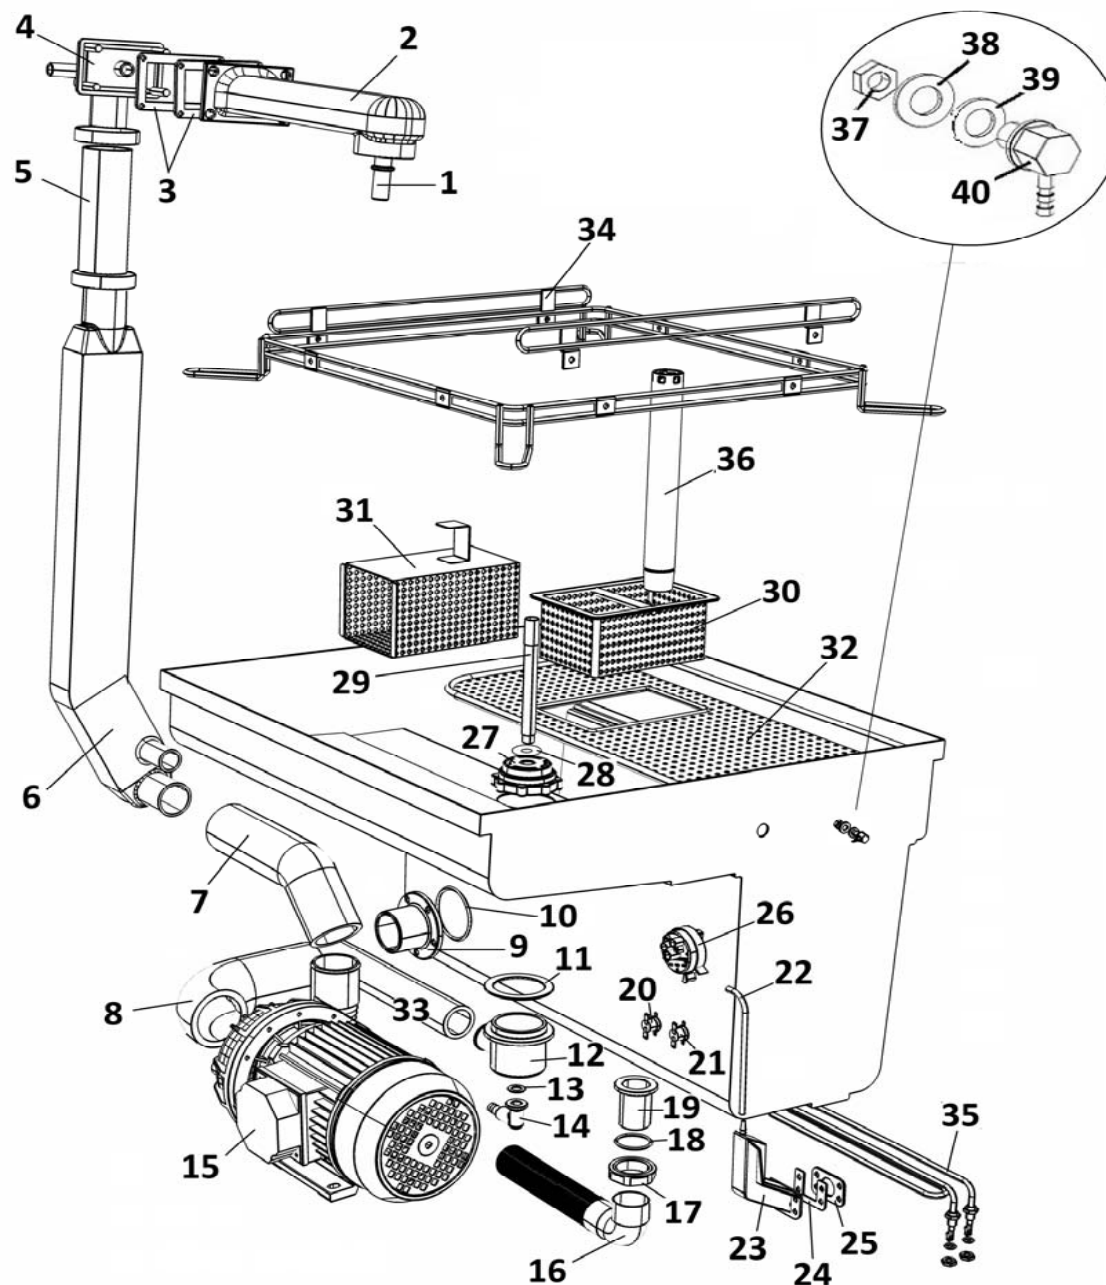

LAV. NE1300

POS	CODE	DESCRIPTION
1	908547	CAPPOTTA NE1000
2	904512	PANN. COMANDI NE1000 2010
3	908652	PANN. LAT. N1000/N1300 DX-SX
4	908649	FASCIA COPERTURA VASCA N1000/N1300/NE
5	908571	VASCA N1300
6	908501	BASAMENTO N1000/N1300/NE
7	TR0861	PIEDE 1"1/2"
8	908656	PANN. POST. N1000B/N1300B/NE1000B/NE1300
9	908516	SCHIENALE N1000/N1300/NE
10	908125	LONGHERONE DX N1000/N1300
11	908128	LONGHERONE SX N1000/N1300
12	903901	MANIGLIONE NE COMPL.
13	908511	GUIDA MANIGLIONE N1000/N1300/NE
14	903252	GUARN. PIASTRA GUIDA MANIGLIONE
15	908512	PIASTRA FISS. GUIDA MANIGL. N1000/N1300
16	908706	MAGNETE+CUSTODIA N1000/N1300/LP57
17	909105	REED MAGNETICO N1000/N1300/LP57
18	908504	SQUAD. REED N1000/N1300
19	907221	TIRANTE FILETTATO 10X325 mm
20	908704	CUSCINETTO CON PERNO N1000/N1300/LP
21	908703	BOCCOLA APOGGIO MANIGLIONE N1000/N1300
22	904137	MOLLA SOLLEV. CAPOT E1000/ N1000/N1300
23	904796	PERNO ROTELLA SOLLEV. E1000/N1000/N1300
24	907773	COPIGLIA 2x30 CATENA NASTRO
25	906066	ROTELLA SUPP. MOLLA E1000/N1000/N1300
26	902035	DADO 10 TORNITO
27	906055	RONDELLA Ø 10 PIANA
28	905941	RONDELLA Ø 10 GROWER
29	908670	PANN. POST INF. N1000/N1300/N1000B/N1300
30	902030	DADO ATB 5
31	906010	RONDELLA Ø 5 P.
32	903253	GUARN. RACC. DOS/SFIATO PS
33	906708	RACC.INOX ENTR. DETERSIVO VASCA ANT.
34	907243	TERMOSTATO SICUR. 95°
35	907244	TERMOSTATO VASCA 55° PASTIGLIA

LAV. NE1300

POS	CODE	DESCRIPTION
1	TR2433	VALVOLA ANTIRITORNO
2	907347	TUBO CARICO 90° 2000mm S 800 HW
3	902390	ELETTROV.1 VIA
4	902058	DOSATORE BRILL. PERIST. SEKO+VALVOLA A/R
5	902046	TUBO CRYSTAL TRASP. 4x7
6	906621	PESO+FILTRO POMPETTA DET./BRILL.
7	902052	DOSATORE DETERS. PERIST. SEKO
8	907279	TUBO SILICONE
9	905434	RACC. 3 VIE DOSATORE SU POMPA
10	907820	VITE TE 8x12
11	904430	OR TAPPO BOILER
12	903982	MANOPOLA TERMOSTATO 0/90
13	907110	TERMOSTATO BOILER/BGM. 0/90 1000mm
14	905570	RESIST. BOILER 6 Kw 230V
15	907245	TERMOSTATO SICUR. 100°
16	900353	BOILER N600/700/800/900/N40
17	907278	TUBO CRISTAL ROSSO 4X7