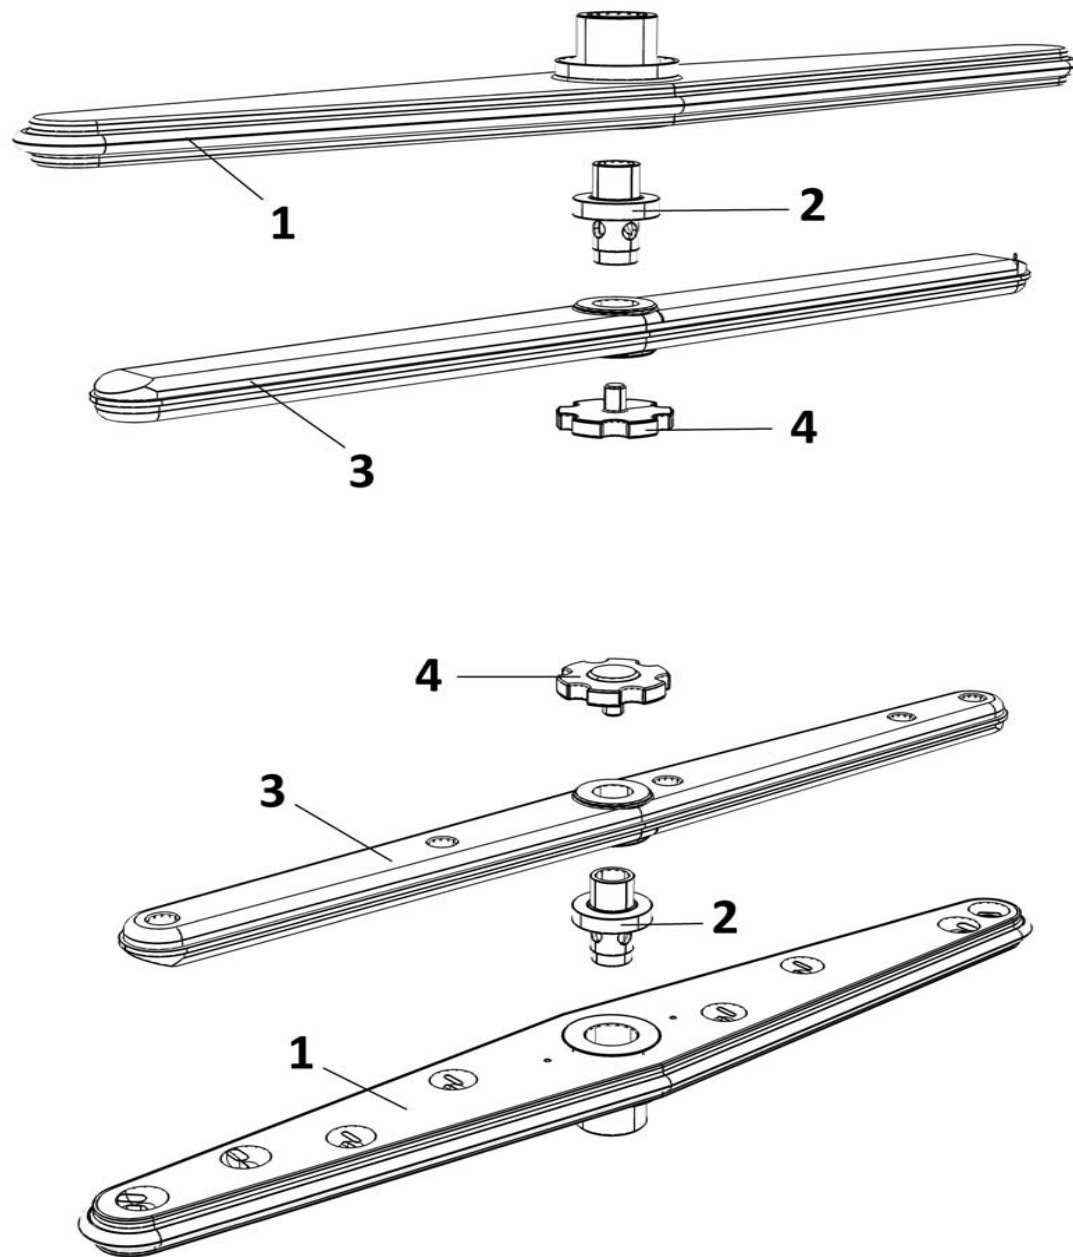

POS	CODE	DESCRIPTION
1	902961	GIRANTE LAV.N1300 + MOZZO
2	908771	PERNO GIRANTE RISC. PLASTICA
3	907958	GIRANTE RISC. 4 PPL
4	902880	GHIERA FERMO GIRANTI