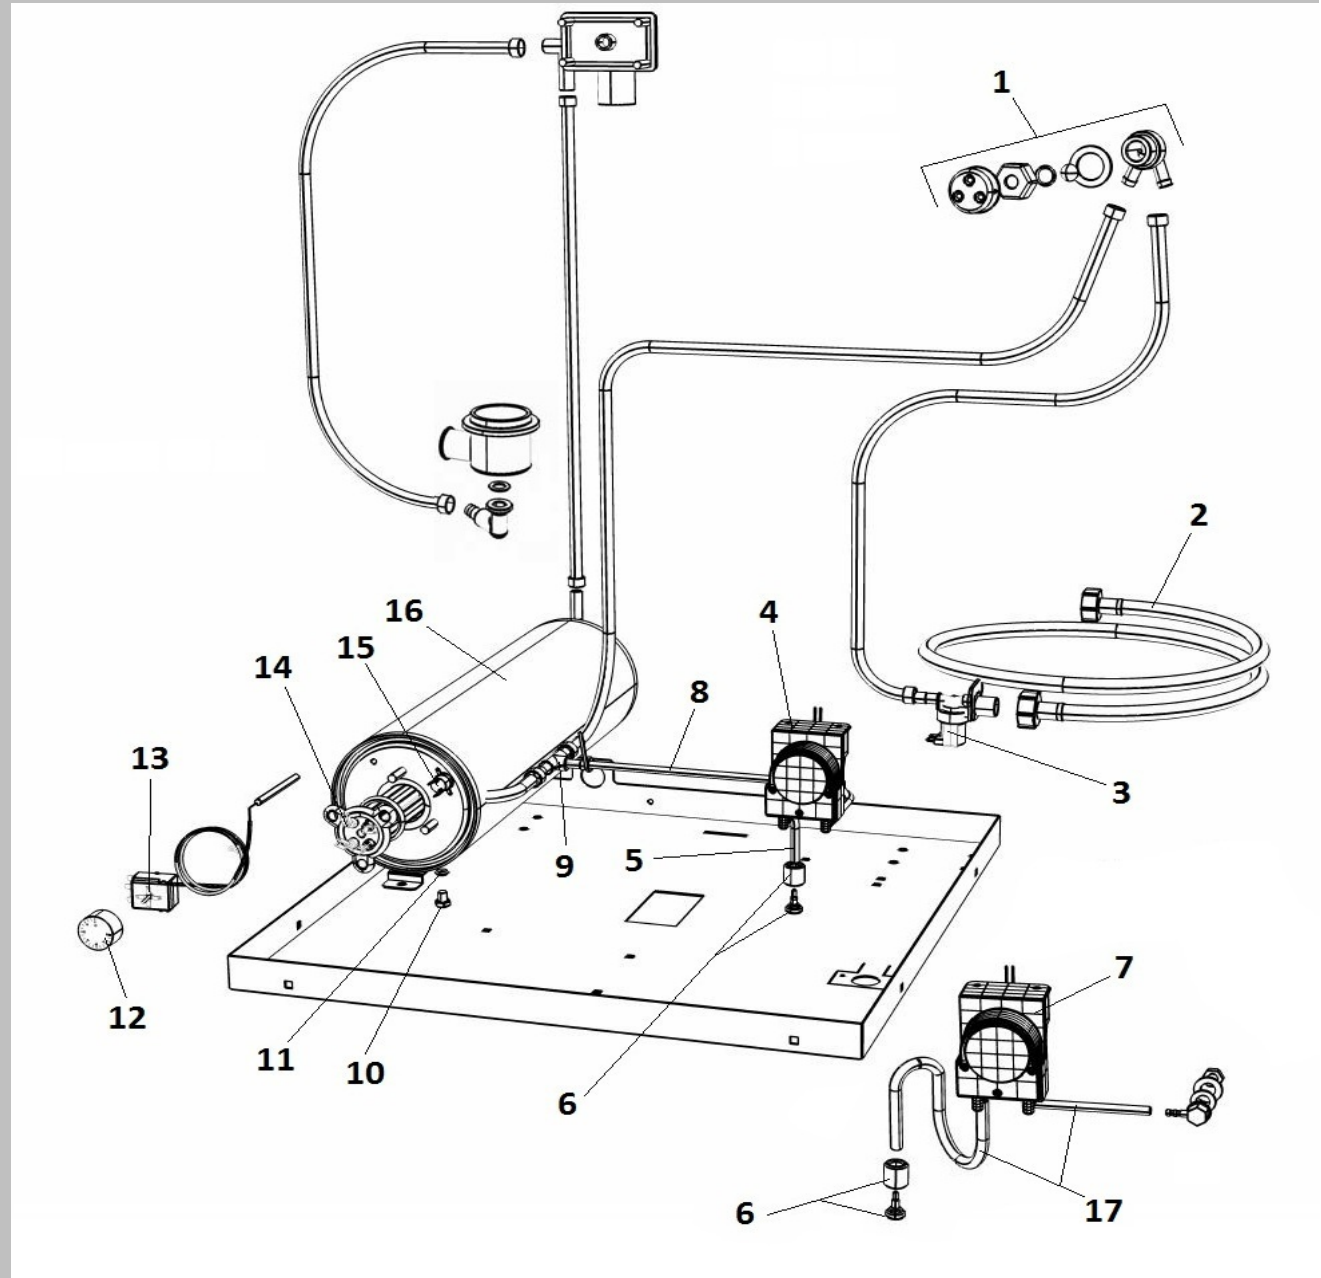

LAV. NE1300

POS	CODE	DESCRIPTION
1	908547	CAPPOTTA NE1000
2	904512	PANN. COMANDI NE1000 2010
3	908652	PANN. LAT. N1000/N1300 DX-SX
4	908649	FASCIA COPERTURA VASCA N1000/N1300/NE
5	908571	VASCA N1300
6	908501	BASAMENTO N1000/N1300/NE
7	TR0861	PIEDE 1"1/2"
8	908656	PANN. POST. N1000B/N1300B/NE1000B/NE1300
9	908516	SCHIENALE N1000/N1300/NE
10	908125	LONGHERONE DX N1000/N1300
11	908128	LONGHERONE SX N1000/N1300
12	903901	MANIGLIONE NE COMPL.
13	908511	GUIDA MANIGLIONE N1000/N1300/NE
14	903252	GUARN. PIASTRA GUIDA MANIGLIONE
15	908512	PIASTRA FISS. GUIDA MANIGL. N1000/N1300
16	908706	MAGNETE+CUSTODIA N1000/N1300/LP57
17	909105	REED MAGNETICO N1000/N1300/LP57
18	908504	SQUAD. REED N1000/N1300
19	907221	TIRANTE FILETTATO 10X325 mm
20	908704	CUSCINETTO CON PERNO N1000/N1300/LP
21	908703	BOCCOLA APOGGIO MANIGLIONE N1000/N1300
22	904137	MOLLA SOLLEV. CAPOT E1000/ N1000/N1300
23	904796	PERNO ROTELLA SOLLEV. E1000/N1000/N1300
24	907773	COPIGLIA 2x30 CATENA NASTRO
25	906066	ROTELLA SUPP. MOLLA E1000/N1000/N1300
26	902035	DADO 10 TORNITO
27	906055	RONDELLA Ø 10 PIANA
28	905941	RONDELLA Ø 10 GROWER
29	908670	PANN. POST INF. N1000/N1300/N1000B/N1300
30	902030	DADO ATB 5
31	906010	RONDELLA Ø 5 P.
32	903253	GUARN. RACC. DOS/SFIATO PS
33	906708	RACC.INOX ENTR. DETERSIVO VASCA ANT.
34	907243	TERMOSTATO SICUR. 95°
35	907244	TERMOSTATO VASCA 55° PASTIGLIA

LAV. NE1300

POS	CODE	DESCRIPTION
1	TR2433	VALVOLA ANTIRITORNO
2	907347	TUBO CARICO 90° 2000mm S 800 HW
3	902390	ELETTROV.1 VIA
4	902058	DOSATORE BRILL. PERIST. SEKO+VALVOLA A/R
5	902046	TUBO CRYSTAL TRASP. 4x7
6	906621	PESO+FILTRO POMPETTA DET./BRILL.
7	902052	DOSATORE DETERS. PERIST. SEKO
8	907279	TUBO SILICONE
9	905434	RACC. 3 VIE DOSATORE SU POMPA
10	907820	VITE TE 8x12
11	904430	OR TAPPO BOILER
12	903982	MANOPOLA TERMOSTATO 0/90
13	907110	TERMOSTATO BOILER/BGM. 0/90 1000mm
14	905570	RESIST. BOILER 6 Kw 230V
15	907245	TERMOSTATO SICUR. 100°
16	900353	BOILER N600/700/800/900/N40
17	907278	TUBO CRISTAL ROSSO 4X7