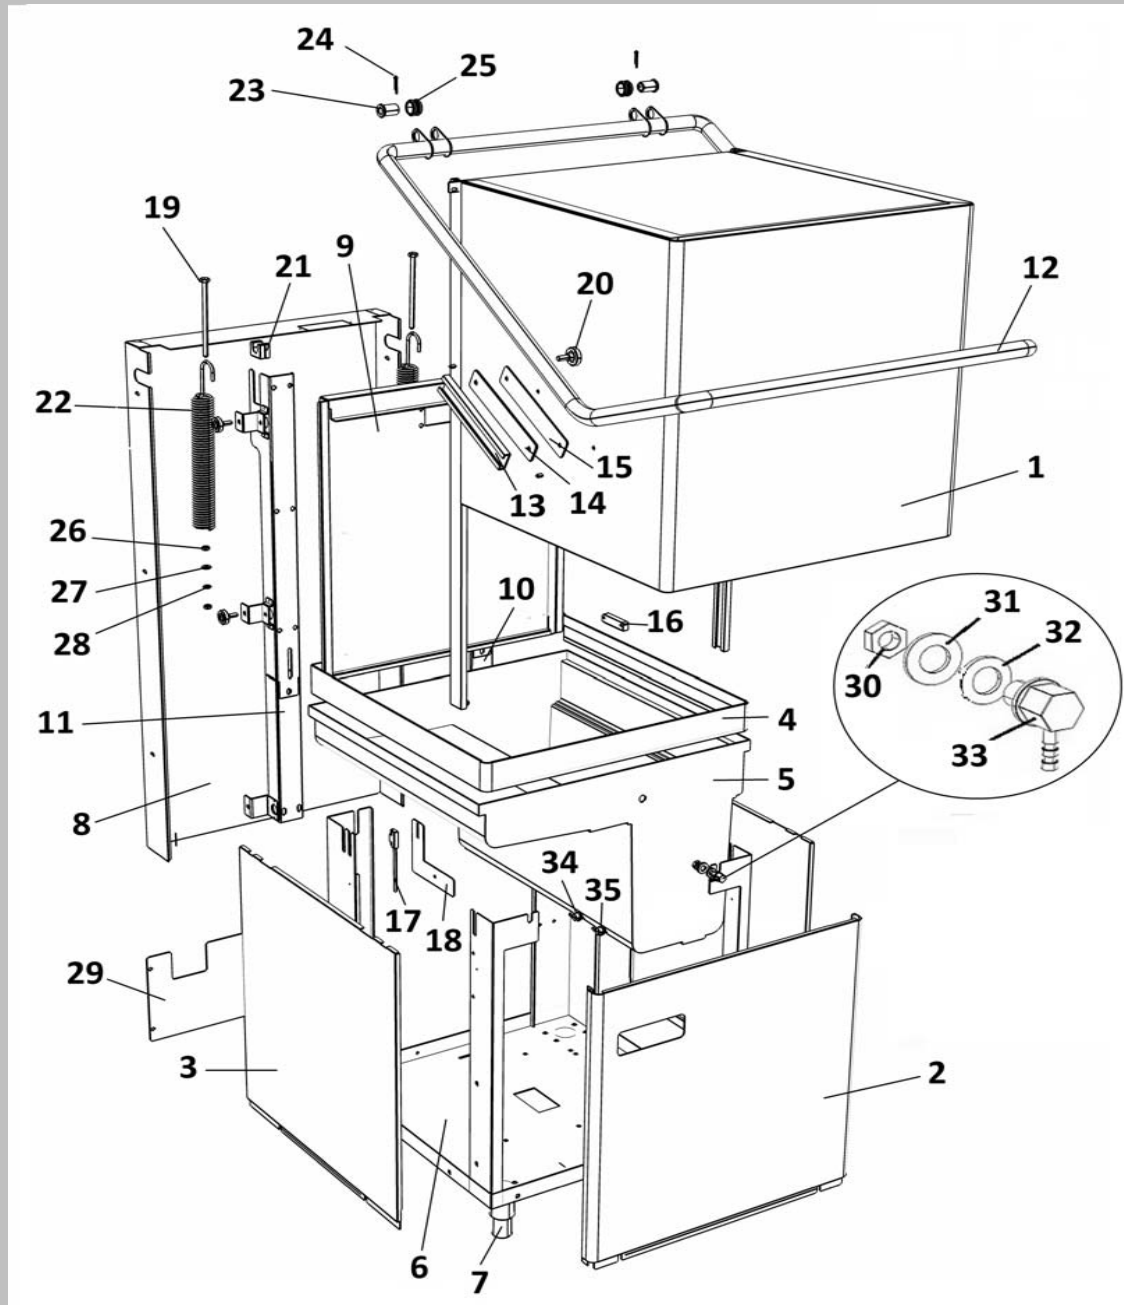

LAV. NE1300

POS	CODE	DESCRIPTION
1	908547	CAPPOTTA NE1000
2	904512	PANN. COMANDI NE1000 2010
3	908652	PANN. LAT. N1000/N1300 DX-SX
4	908649	FASCIA COPERTURA VASCA N1000/N1300/NE
5	908571	VASCA N1300
6	908501	BASAMENTO N1000/N1300/NE
7	TR0861	PIEDE 1"1/2"
8	908656	PANN. POST. N1000B/N1300B/NE1000B/NE1300
9	908516	SCHIENALE N1000/N1300/NE
10	908125	LONGHERONE DX N1000/N1300
11	908128	LONGHERONE SX N1000/N1300
12	903901	MANIGLIONE NE COMPL.
13	908511	GUIDA MANIGLIONE N1000/N1300/NE
14	903252	GUARN. PIASTRA GUIDA MANIGLIONE
15	908512	PIASTRA FISS. GUIDA MANIGL. N1000/N1300
16	908706	MAGNETE+CUSTODIA N1000/N1300/LP57
17	909105	REED MAGNETICO N1000/N1300/LP57
18	908504	SQUAD. REED N1000/N1300
19	907221	TIRANTE FILETTATO 10X325 mm
20	908704	CUSCINETTO CON PERNO N1000/N1300/LP
21	908703	BOCCOLA APOGGIO MANIGLIONE N1000/N1300
22	904137	MOLLA SOLLEV. CAPOT E1000/ N1000/N1300
23	904796	PERNO ROTELLA SOLLEV. E1000/N1000/N1300
24	907773	COPIGLIA 2x30 CATENA NASTRO
25	906066	ROTELLA SUPP. MOLLA E1000/N1000/N1300
26	902035	DADO 10 TORNITO
27	906055	RONDELLA Ø 10 PIANA
28	905941	RONDELLA Ø 10 GROWER
29	908670	PANN. POST INF. N1000/N1300/N1000B/N1300
30	902030	DADO ATB 5
31	906010	RONDELLA Ø 5 P.
32	903253	GUARN. RACC. DOS/SFIATO PS
33	906708	RACC.INOX ENTR. DETERSIVO VASCA ANT.
34	907243	TERMOSTATO SICUR. 95°
35	907244	TERMOSTATO VASCA 55° PASTIGLIA

LAV. NE1300

POS	CODE	DESCRIPTION
1	TR2433	VALVOLA ANTIRITORNO
2	907347	TUBO CARICO 90° 2000mm S 800 HW
3	902390	ELETTROV.1 VIA
4	902058	DOSATORE BRILL. PERIST. SEKO+VALVOLA A/R
5	902046	TUBO CRYSTAL TRASP. 4x7
6	906621	PESO+FILTRO POMPETTA DET./BRILL.
7	902052	DOSATORE DETERS. PERIST. SEKO
8	907279	TUBO SILICONE
9	905434	RACC. 3 VIE DOSATORE SU POMPA
10	907820	VITE TE 8x12
11	904430	OR TAPPO BOILER
12	903982	MANOPOLA TERMOSTATO 0/90
13	907110	TERMOSTATO BOILER/BGM. 0/90 1000mm
14	905570	RESIST. BOILER 6 Kw 230V
15	907245	TERMOSTATO SICUR. 100°
16	900353	BOILER N600/700/800/900/N40
17	907278	TUBO CRISTAL ROSSO 4X7