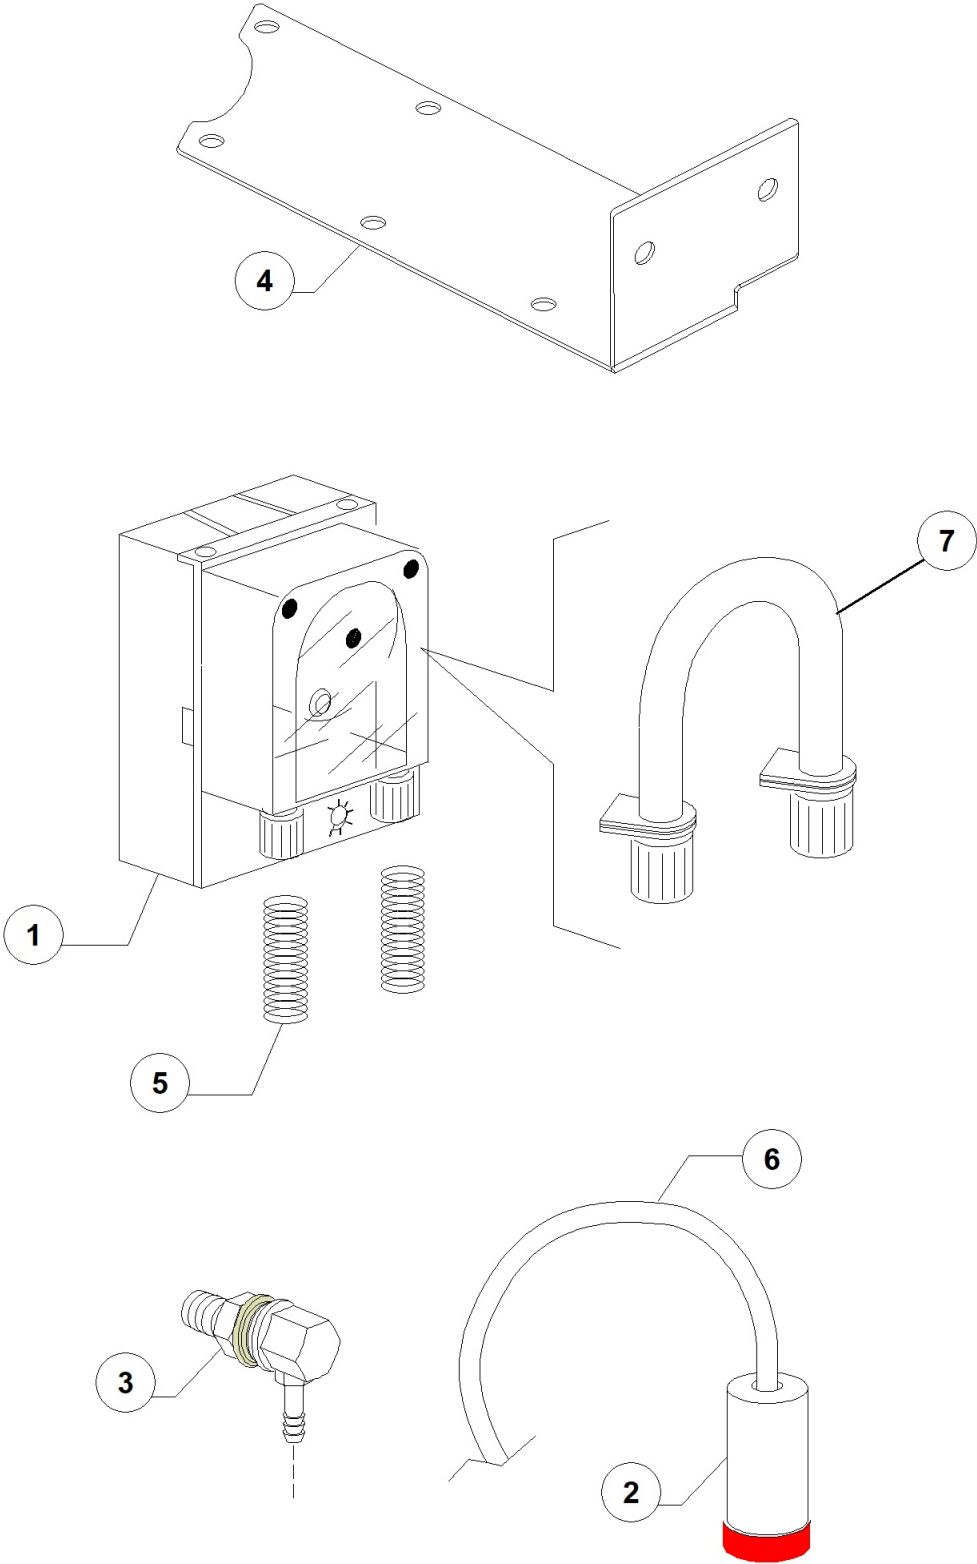

G750 S PS DDE TS 380-400/3N/50 - DWE1002588 - Dosing detergent group - DW029G

G750 S PS DDE TS 380-400/3N/50 - DWE1002588 - Dosing detergent group - DW029G

Pos.	Code	Descrizione	Description
1	DW15985	DOS.ELETT.DET REGOLABILE 0-3LT/H	DETERGENT DOSING PUMP 0-3L/H
2	DW15058	FILTRINO CON PESO ASPIR. DET/BRIL	SMALL FILTER (MIN. 3 PCS)
3	DW15123	INIETTORE DETER. A GOMITO INOX	S/S DOSING PUMP INJECTOR
5	DW10763	MOLLA D.05 INOX PER TUB. D.6x4 PVC	PIPE S/S SPRING
6	DW14503	TUBO PVC DIAM.6x4 TRASPARENTE	D.6X4 PVC TRANSPARENT HOSE
7	DW15108/E	TUBO TERMOPLASTICO DDE GERMAC	GERMAC DISPENSER THERMOPLASTIC HOSE
7	DW15185	TUBO MEMBRANA DDE SEKO DET.	SEKO DISPENSER THERMOPLASTIC HOSE
7	DW15297	TUBO MEMBRANA DDE SEKO 04/2013	SEKO DISPENSER THERMOPLASTIC HOSE
7	DW15297/T	TUBO TERMOPLASTICO DDE TECNOPRO	TECNOPRO DISPENSER THERMOPLASTIC HOSE
7	DW15985/A	#TUBO TERMOPLASTICO DDE MICRODOS	MICRODOS THERMOPLASTIC PIPE