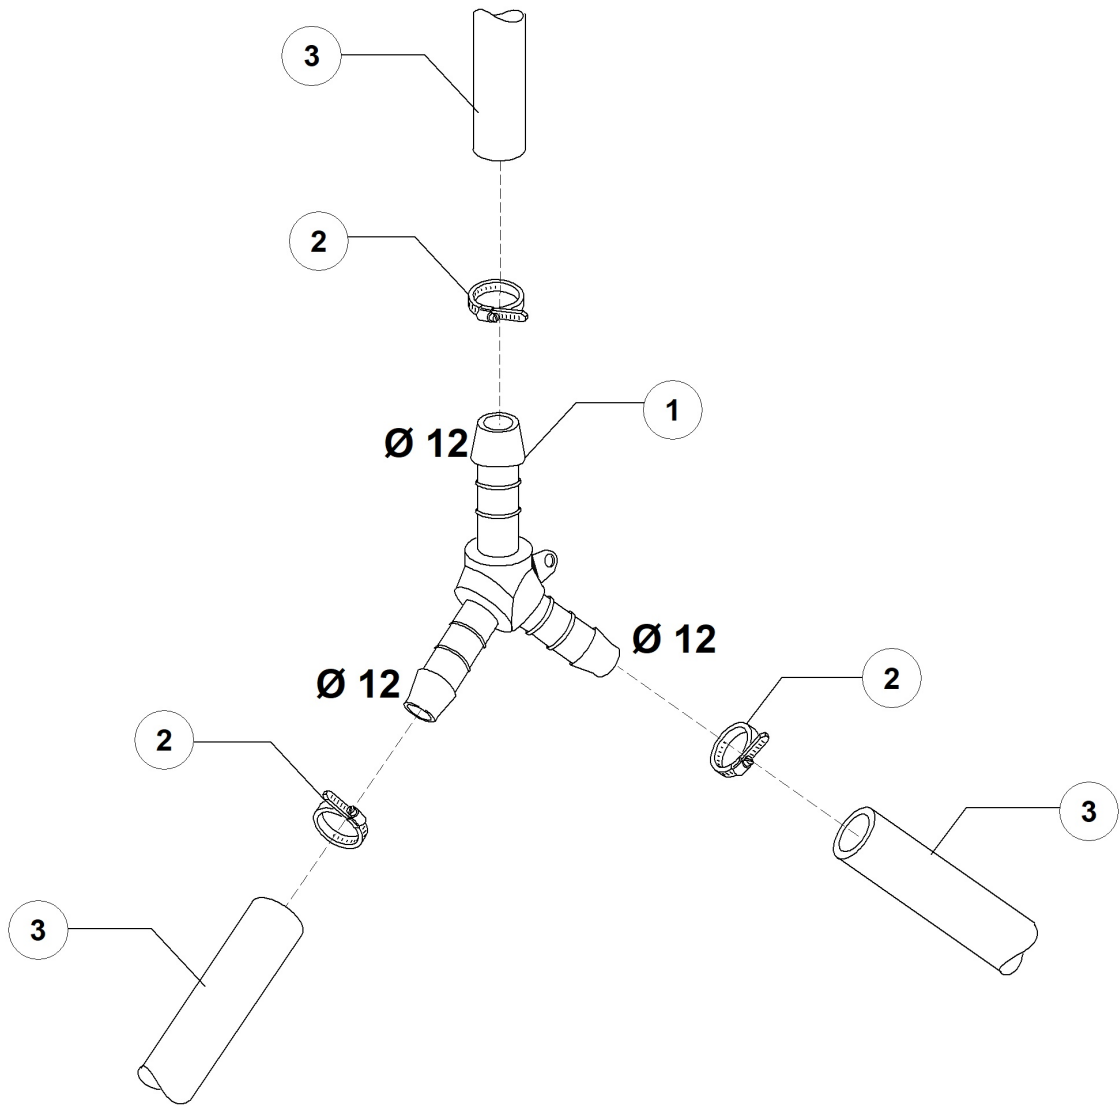

G750 S PS DDE TS 380-400/3N/50 - DWE1002588 - 3 ways connection - DW029G

**G750 S PS DDE TS 380-400/3N/50 - DWE1002588 - 3 ways connection - DW029G**

<b>Pos.</b>	<b>Code</b>	<b>Descrizione</b>	<b>Description</b>
1	DW540091	DERIV. 3VIE Y D12 PLASTICA	PLASTIC Y-PIECE D.12
2	DW11807	FASCETTE AISI 430 12/22	CLAMP 12/22 AISI 430
3	DW2907351	TUBO GOMMA EPDM 11,5X19	11,5X19 EPDM RUBBER HOSE