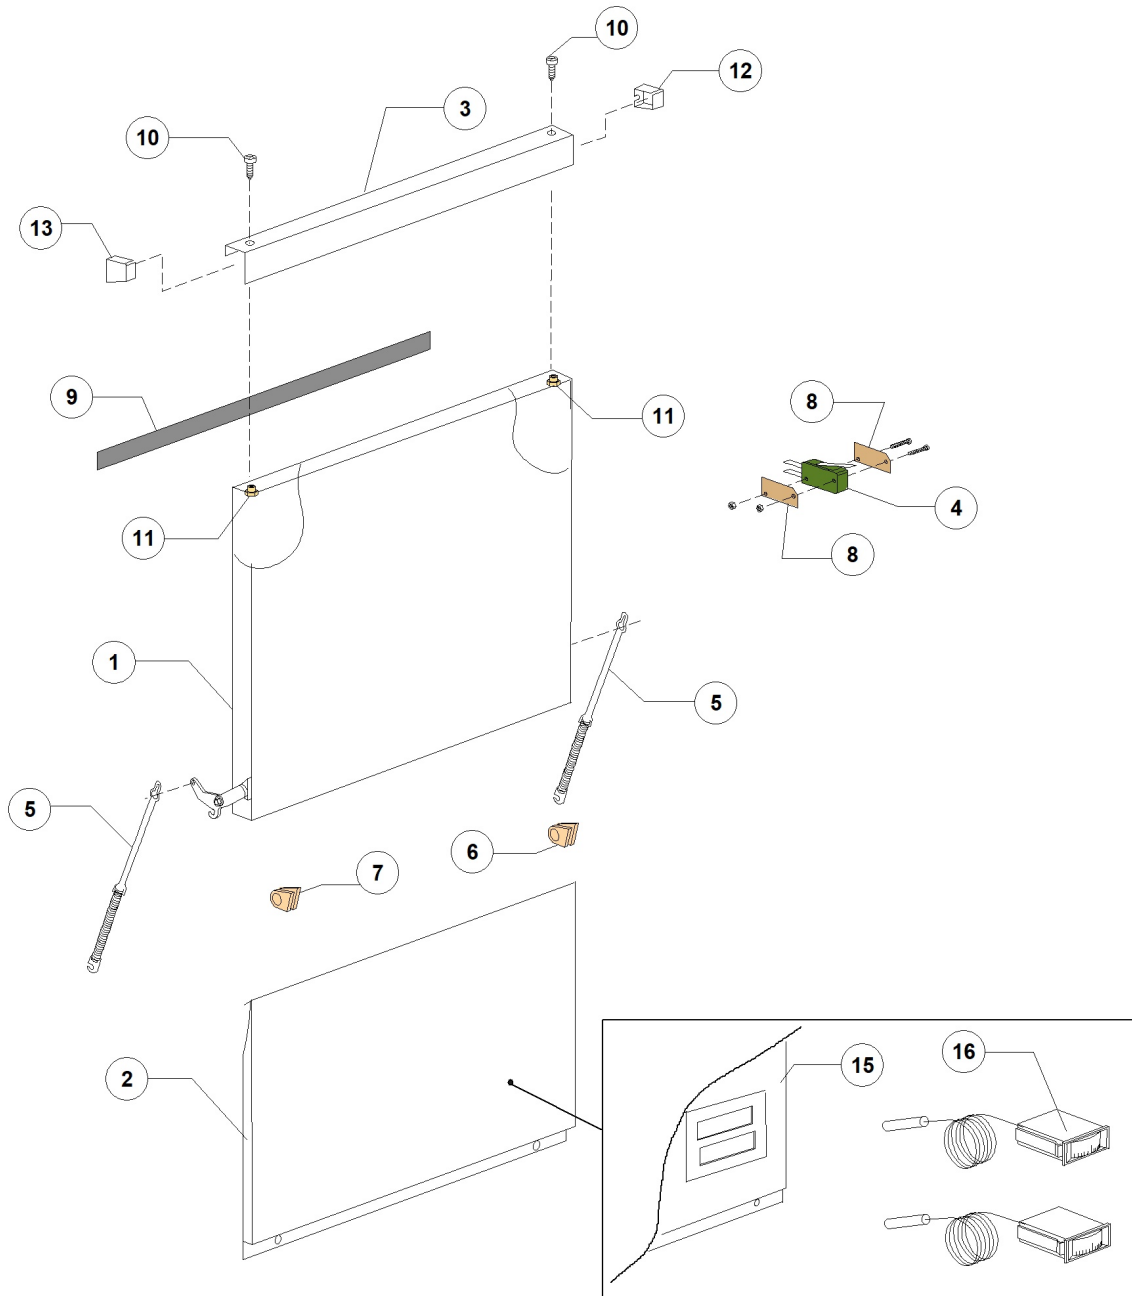

G750 S PS DDE TS 380-400/3N/50 - DWE1002588 - Door - DW029G

**G750 S PS DDE TS 380-400/3N/50 - DWE1002588 - Door - DW029G**

<b>Pos.</b>	<b>Code</b>	<b>Descrizione</b>	<b>Description</b>
1	DW560963	#PORTA (SENZA MANIGLIA) T.6	DOOR T6.0
3	DW560959	MANIGLIA INOX T.6 VERS.2001 UG	S/S HANDLE T6.0/2001
4	DW10704	MICRO 16A SICUREZZA PORTA	DOOR MICROSWITCH
5	DW560003	MOLLA SPORTELLO TEK6 FILO 1,7 DE12	DOOR SPRING
6	DW560006	GOMMINO DX PER CERNIERA PORTA TEK.6	DOOR HINGE RIGHT RUBBER LOCK (MIN. 2PCS)
7	DW560007	GOMMINO SX PER CERNIERA PORTA TEK.6	DOOR HINGE LEFT RUBBER LOCK (MIN. 2PCS)
8	DW10770	ISOLANTE PER MICROSWITCH	DOOR MICROSWITCH INSULATION (MIN. 3PCS)
9	DW560021	PROFILO GUARNIZIONE PORTA T.6 E T.4	PROFILE FOR DOOR SEAL
10	DW11220	VITE INOX M4X12 BOSSARD BN5952	M4X12 S/S SCREW BN5952
11	DW11226	"DADO HS A1 M4-10 INOX "INTENSE"	S/S NUT M4
15	DW560947	SOTTOPORTA T.6 DOPPIO TERMOMETRO	FRONT PANEL T6 2 THERMOMETERS
16	DW10500005	TERMOMETRO ORIZZ. 923.10.0.20.5.	HORIZONTAL THERMOMETER 923.10.0.20.5.