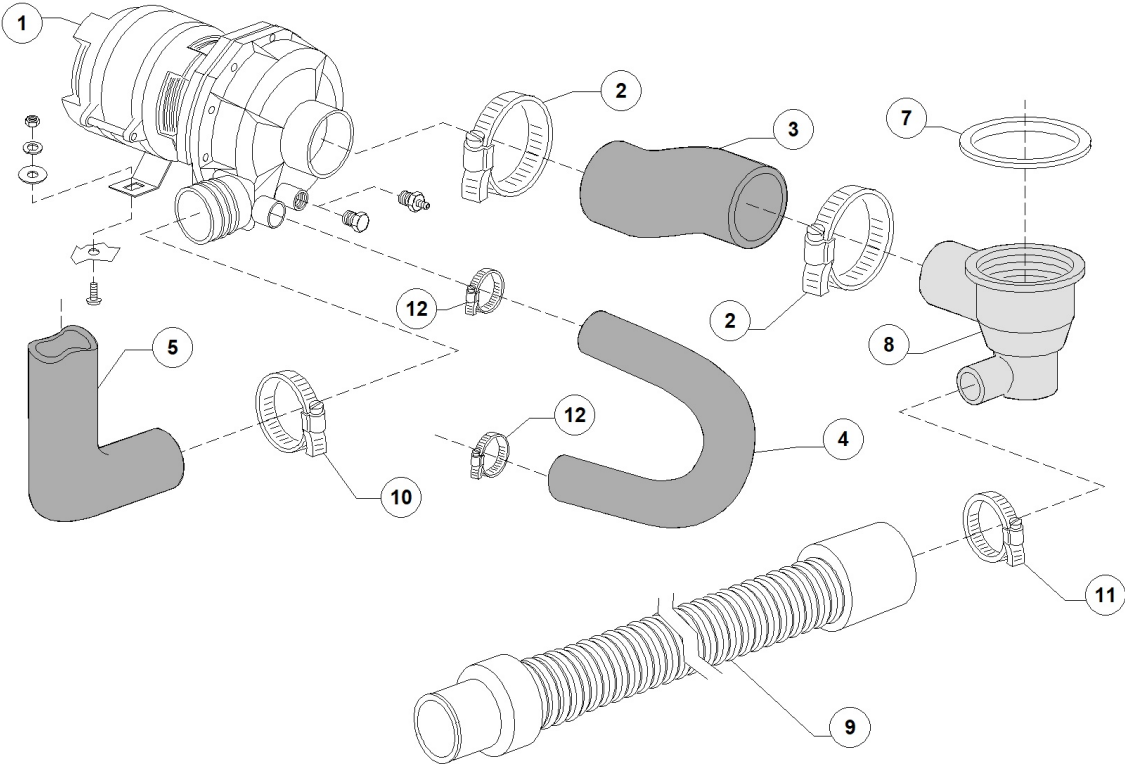

G750 S PS DDE TS 380-400/3N/50 - DWE1002588 - Wash pump group - DW029G

G750 S PS DDE TS 380-400/3N/50 - DWE1002588 - Wash pump group - DW029G

Pos.	Code	Descrizione	Description
1	DW15908/D	POMPA 0,74KW 220-240V 50Hz FIR	PUMP 0.74KW 220-240V/50HZ
2	DW11824	FASCETTA AISI 430 50-70	CLAMP 50/70 AISI 430
3	DW25032	MANICOTTO ASPIR.95 GS100 DIAM.60/60	SUCTION PIPE COUPLING
4	DW560014	TUBO MANDATA POMPA TORR.INF.LAV T.6	PUMP/LOWER WASH TURRET DELIVERY PIPE
5	DW560008	TUBO MANDATA SUPER. EPDM RINF.TEK.6	TOP EPDM DELIVERY PIPE T6
6	DW15081	CONDENSATORE 12.5 uF.	12,5 UF CONDENSER
7	DW80208	GUARNIZIONE RAMPA LP2 DIAM.95X75X3	RISER GASKET D.95X75X3 (MIN. 2 PCS)
8	DW500606	POZZETTO CON SCARICO LATERALE DX	RIGHT SIDE SCRAP TRAY
9	DW10727	CANNA SCARICO mt.1.5 D.24 PICCOLA	DRAIN HOSE 1,5MT D.24
10	DW11806	FASCETTE AISI 430 25/40	CLAMP 25/40 AISI 430
11	DW11807	FASCETTE AISI 430 12/22	CLAMP 12/22 AISI 430
12	DW11810	FASCETTE AISI 430 40/60	CLAMP 40/60 AISI 430