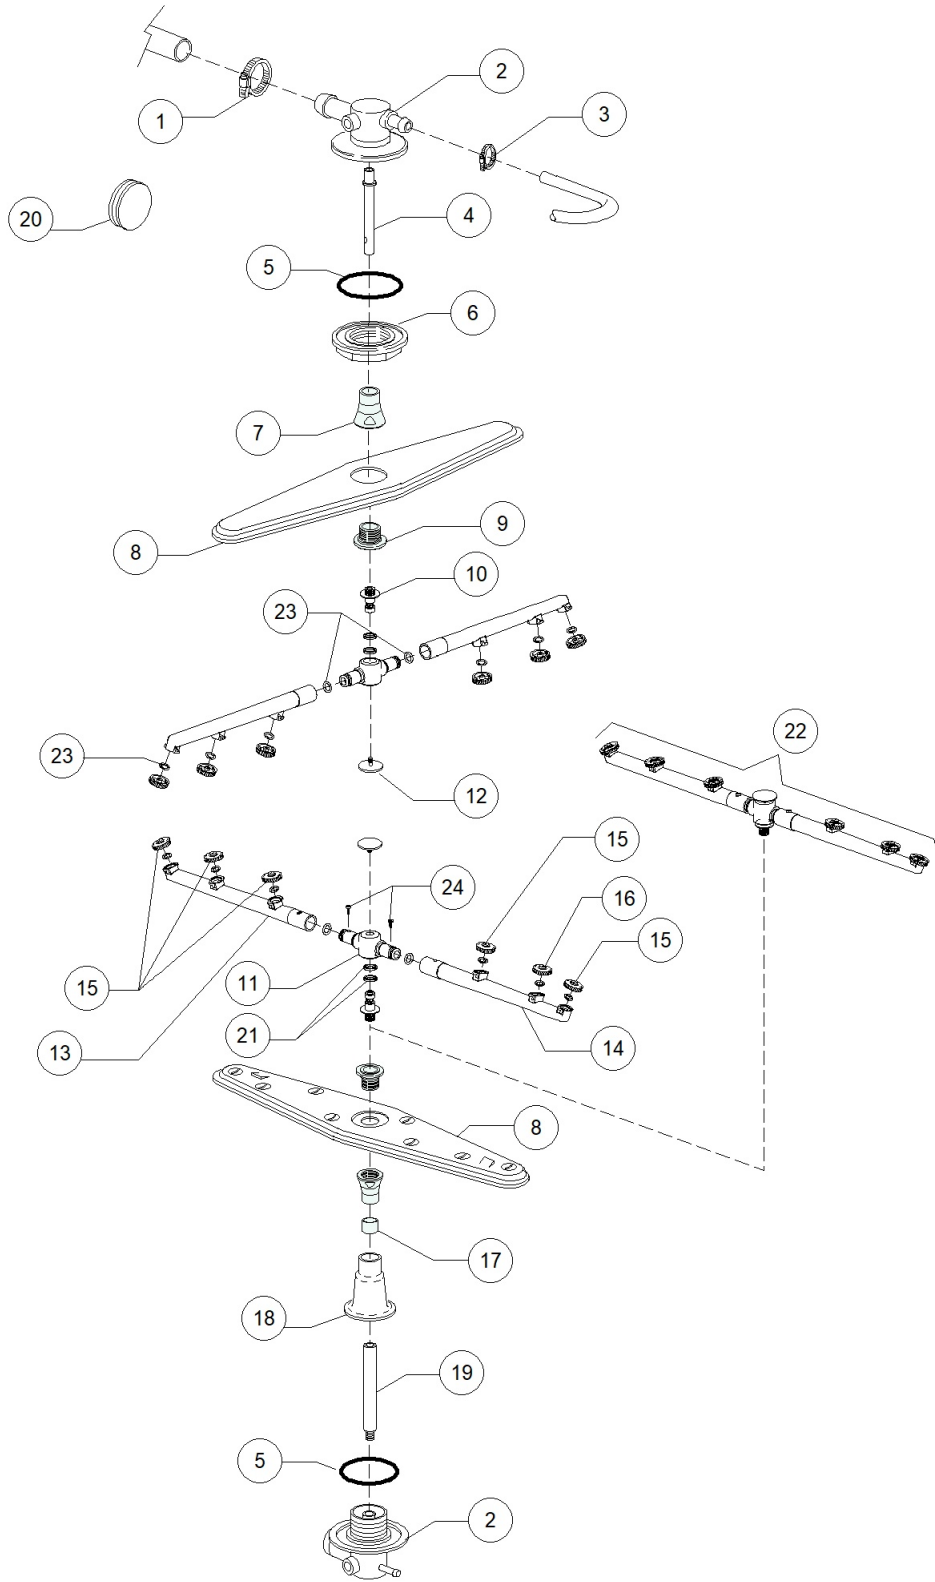

G750 S PS DDE TS 380-400/3N/50 - DWE1002588 - Turret group with rotating arms - DW029G

G750 S PS DDE TS 380-400/3N/50 - DWE1002588 - Turret group with rotating arms - DW029G

Pos.	Code	Descrizione	Description
1	DW11806	FASCETTE AISI 430 25/40	CLAMP 25/40 AISI 430
2	DW500612	TORRETTA SUP./INF. GS GRIGIO	WASH ARMS'LOWER / UPPER SUPPORT GS
3	DW11807	FASCETTE AISI 430 12/22	CLAMP 12/22 AISI 430
4	DW500703	ASSE RISC.SUP.D16X40 GIR.INOX 05	RINSE UPPER AXE D.16X40 S/S ROTOR 05
5	DW13015	GUARNIZIONE 6225 OR 160 NBR	6225 O-RING 160 NBR
6	DW500623	GHIERA FISS.TORRETTA TIPO 28 GS GRI	FASTENING RING NUT FOR TURRET
7	DW500702	MOZZO GIRANTE PLASTICA 05	HUB FOR PLASTIC ROTOR 05
8	DW500700	GIRANTE LAVAGGIO INOX 05	S/S WASH ROTOR
9	DW500701	GHIERA GIRANTE PLASTICA 05	PLASTIC RING NUT FOR S/S ROTOR
10	DW10651	ASSE RISCIAQUO/03	RINSE AXLE 03
11	DW75920/A	MOZZO PER GIRANTE RISCIAQUO 2009	HUB FOR RINSE ROTOR 2009
12	DW10652	VITE RISCIAQUO/03	RINSE ARM SCREW
13	DW75920/D	TUBO RISC. DX GRIGIO 2009	GREY RIGHT RINSE ARM 2009
14	DW75920/S	TUBO RISC. SX GRIGIO 2009	GREY LEFT RINSE ARM 2009
15	DW10371	TESTA UGEL. RISC. 95 APER. GRIG (MIN 10)	OPENED RINSE NOZZLE (BATCH 10PCS)
16	DW10372	TESTA UGEL.RISC.95 CHIU. GRIGIO (MIN 10)	CLOSED RINSE NOZZLE (BATCH 10PCS)
17	DW75321	DISTANZ.PER MOZZO 11S 98 SU GIR.INF	SPACER FOR HUB
18	DW500706	MANICOTTO INF.L85mm GRIGIO	LOWER PIPE COUPLING L85
19	DW500705	ASSE RISC.INF.D16X98 GIR.INOX 05	LOWER RINSE AXLE D.16X98 S/S ROTOR 05
21	DW75920/B	ANELLI TENUTA MOZZO RISCIAQUO 2009	BAGUE D'ESPACEMENT
22	DW75920	GRUPPO RISC.SUP/INF 2009	UPPER/LOWER RINSE ASSEMBLY 2009
23	DW13002	GUARNIZIONE OR R6 NBR	O-RINGR R6 NBR (MIN. 10 PCS)
24	DW11004	VITE TCB D.8 DENTATA 4X10 SPAX	4X10 TCB D.8 SPAX TOOTHED SCREW