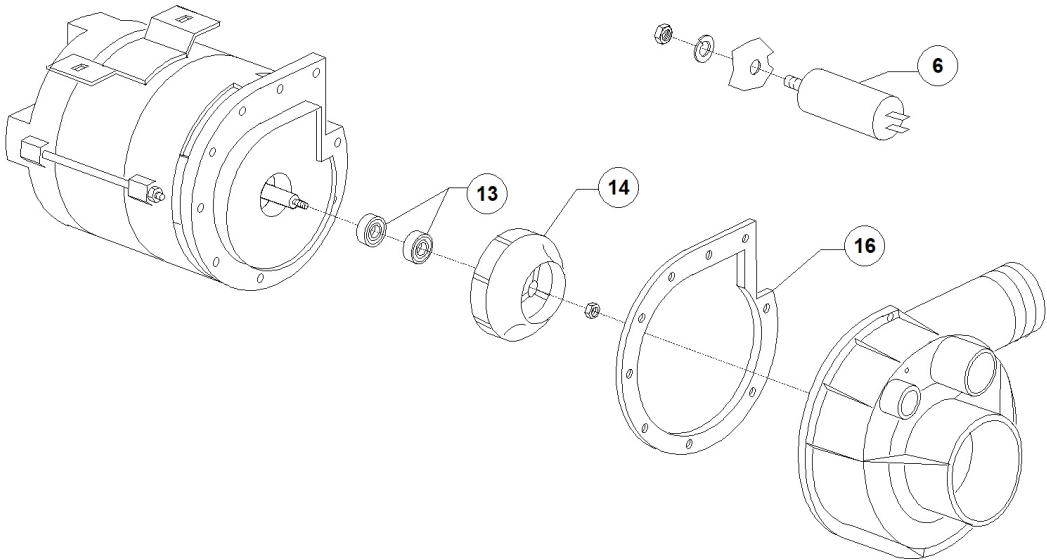

G750 S PS DDE TS 380-400/3N/50 - DWE1002588 - Wash pump group - DW029G

G750 S PS DDE TS 380-400/3N/50 - DWE1002588 - Wash pump group - DW029G

Pos.	Code	Descrizione	Description
1	DW15908/D	POMPA 0,74KW 220-240V 50Hz FIR	PUMP 0.74KW 220-240V/50HZ
2	DW11824	FASCETTA AISI 430 50-70	CLAMP 50/70 AISI 430
3	DW25032	MANICOTTO ASPIR.95 GS100 DIAM.60/60	SUCTION PIPE COUPLING
4	DW560014	TUBO MANDATA POMPA TORR.INF.LAV T.6	PUMP/LOWER WASH TURRET DELIVERY PIPE
5	DW560008	TUBO MANDATA SUPER. EPDM RINF.TEK.6	TOP EPDM DELIVERY PIPE T6
6	DW15081	CONDENSATORE 12.5 uF.	12,5 UF CONDENSER
7	DW80208	GUARNIZIONE RAMPA LP2 DIAM.95X75X3	RISER GASKET D.95X75X3 (MIN. 2 PCS)
8	DW500606	POZZETTO CON SCARICO LATERALE DX	RIGHT SIDE SCRAP TRAY
9	DW10727	CANNA SCARICO mt.1.5 D.24 PICCOLA	DRAIN HOSE 1,5MT D.24
10	DW11806	FASCETTE AISI 430 25/40	CLAMP 25/40 AISI 430
11	DW11807	FASCETTE AISI 430 12/22	CLAMP 12/22 AISI 430
12	DW11810	FASCETTE AISI 430 40/60	CLAMP 40/60 AISI 430