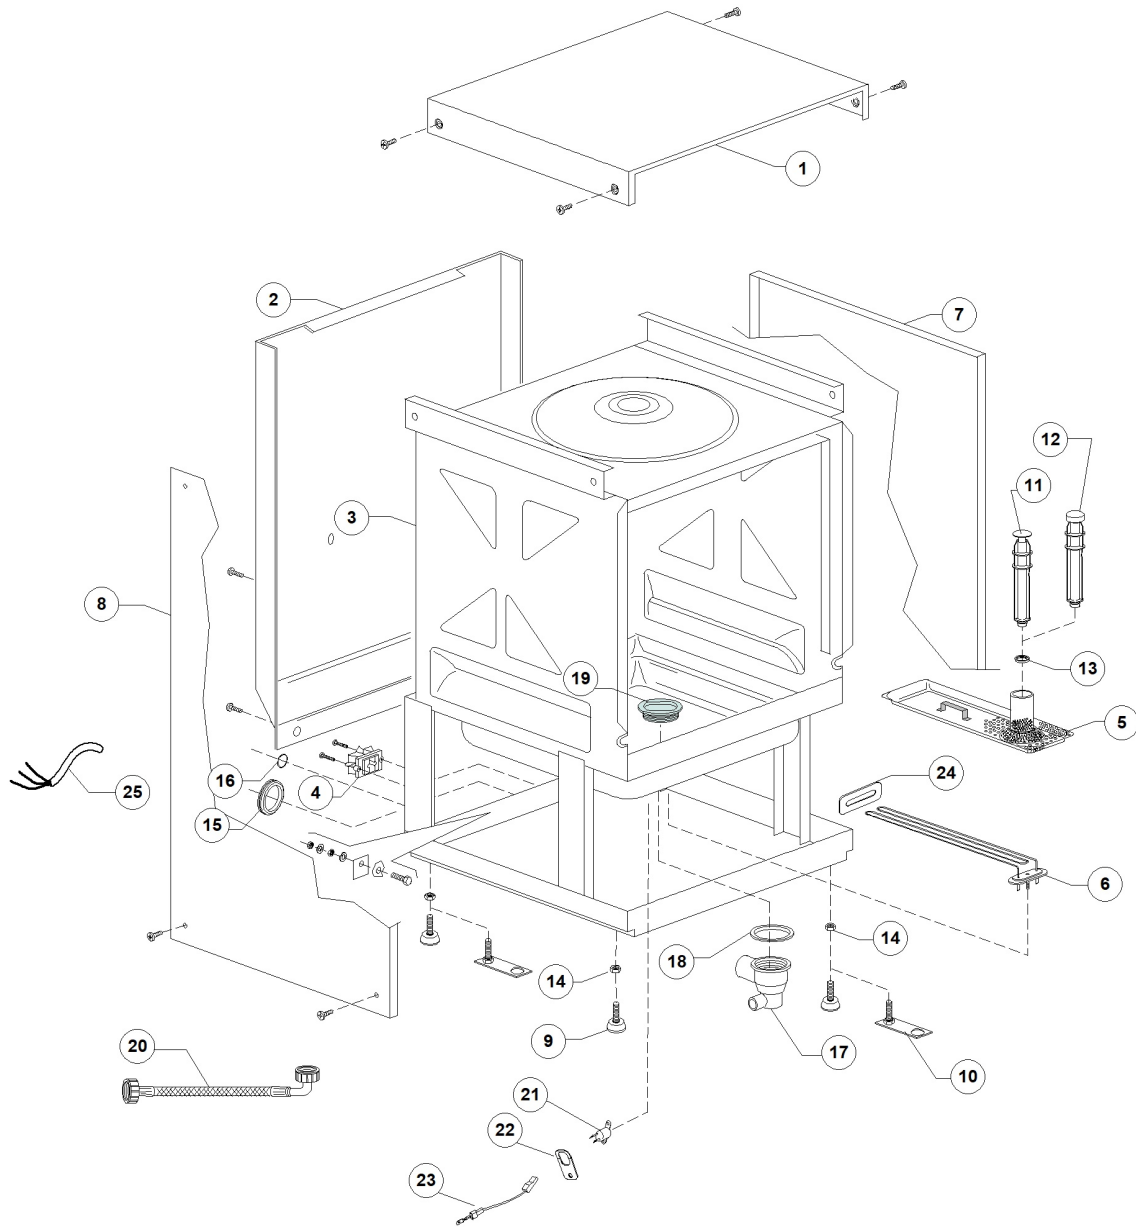

**G750 S PS DDE TS 380-400/3N/50**

**S/N:DWE1002588**

G750 S PS DDE TS 380-400/3N/50 - DWE1002588 - General body parts - DW029G

**G750 S PS DDE TS 380-400/3N/50 - DWE1002588 - General body parts - DW029G**

G750 S PS DDE TS 380-400/3N/50 - DWE1002588 - Door - DW029G

**G750 S PS DDE TS 380-400/3N/50 - DWE1002588 - Door - DW029G**

<b>Pos.</b>	<b>Code</b>	<b>Descrizione</b>	<b>Description</b>
1	DW560963	#PORTA (SENZA MANIGLIA) T.6	DOOR T6.0
3	DW560959	MANIGLIA INOX T.6 VERS.2001 UG	S/S HANDLE T6.0/2001
4	DW10704	MICRO 16A SICUREZZA PORTA	DOOR MICROSWITCH
5	DW560003	MOLLA SPORTELLO TEK6 FILO 1,7 DE12	DOOR SPRING
6	DW560006	GOMMINO DX PER CERNIERA PORTA TEK.6	DOOR HINGE RIGHT RUBBER LOCK (MIN. 2PCS)
7	DW560007	GOMMINO SX PER CERNIERA PORTA TEK.6	DOOR HINGE LEFT RUBBER LOCK (MIN. 2PCS)
8	DW10770	ISOLANTE PER MICROSWITCH	DOOR MICROSWITCH INSULATION (MIN. 3PCS)
9	DW560021	PROFILO GUARNIZIONE PORTA T.6 E T.4	PROFILE FOR DOOR SEAL
10	DW11220	VITE INOX M4X12 BOSSARD BN5952	M4X12 S/S SCREW BN5952
11	DW11226	"DADO HS A1 M4-10 INOX "INTENSE"	S/S NUT M4
15	DW560947	SOTTOPORTA T.6 DOPPIO TERMOMETRO	FRONT PANEL T6 2 THERMOMETERS
16	DW10500005	TERMOMETRO ORIZZ. 923.10.0.20.5.	HORIZONTAL THERMOMETER 923.10.0.20.5.