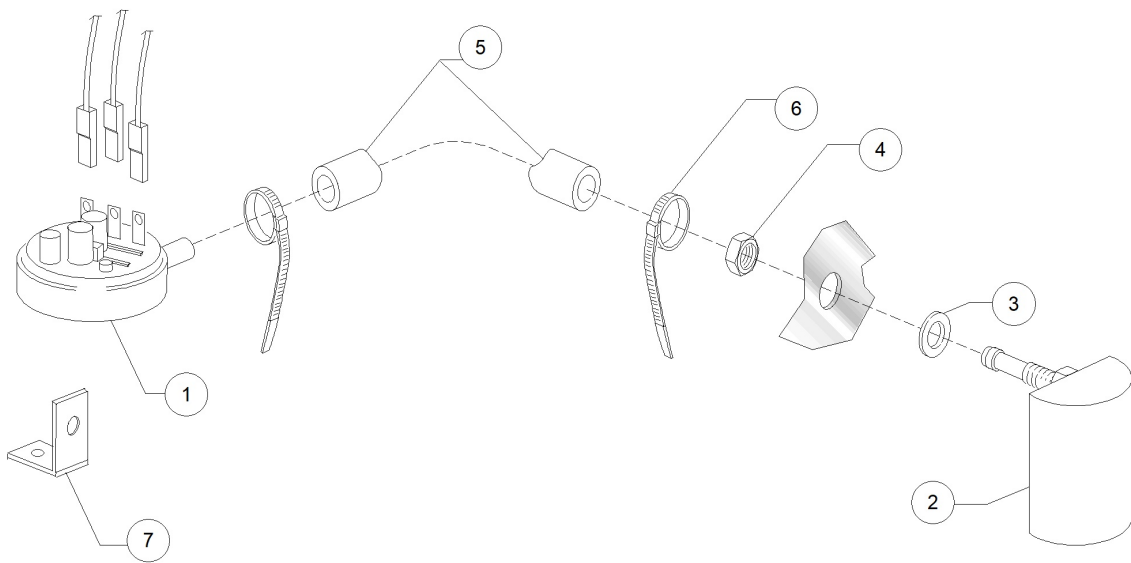

G750 S PS DDE TS 380-400/3N/50 - DWE1002588 - Pressure switch group - DW029G

G750 S PS DDE TS 380-400/3N/50 - DWE1002588 - Pressure switch group - DW029G

Pos.	Code	Descrizione	Description
1	DW10706/A	"PRESSOSTATO "EL." 46-26"	PRESSURE SWITCH 46-26
2	DW135911/D	ASSIEME GABBIA D'ARIA GRIGIA L56	GREY AIR TRAP ASSEMBLY L56
3	DW13301	GUARNIZ. IN FASIT 202 D14x8x1,5	O-RING ROLMART D14X8X1,5
4	DW11702	DADO M8 INOX UNI5588 DIN934	S/S NUT M8 DIN934 (MIN. 20 PCS)
5	DW14508	TUBO EPDM 4.5X9 PER PRESSOSTATO	EPDM HOSE 4.5X9 FOR PRESSURE SWITCH
6	DW10738	FASCETTA PLASTICA 98X2.5	PLASTIC CLAMP 98X2,5
7	DW135314	STAFFA PRESSOSTATO SERIE K	PRESSURE SWITCH SUPPORT